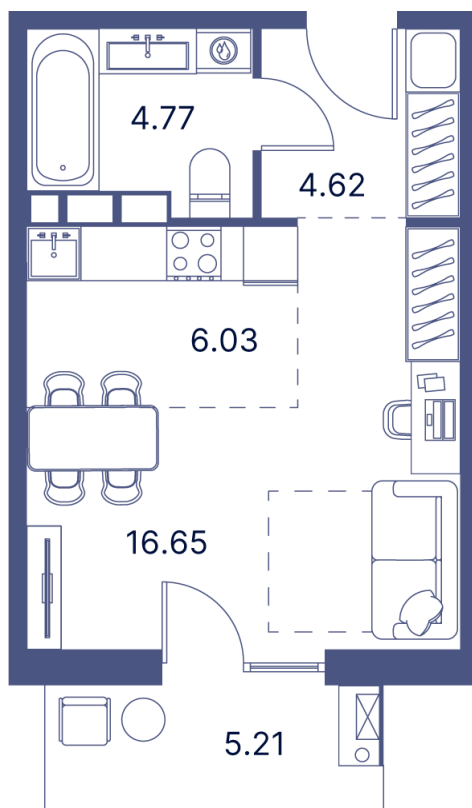

Номер: 64

Студия 42.62 м²

Отсканируйте QR-код и
смотрите на сайте
portdazur.com

Цена по запросу

Чистовая отделка

на Sea Breeze

Корпус

Дом 7

Этаж

12

Секция

1

26.05.2026 03:30 (Мск)

Не является публичной офертой, цена может быть скорректирована.
Информация взята с сайта «portdazur.com».

На этаже 12

Студия 42.62 м²