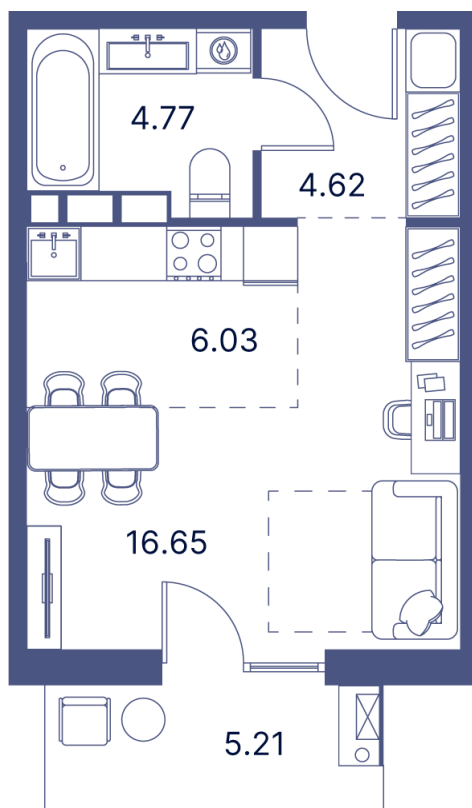

Номер: 64

Студия 42.62 м²

Отсканируйте QR-код и
смотрите на сайте
portdazur.com

122 825 руб.

Чистовая отделка

на Sea Breeze

Корпус	Дом 7	Этаж	12
Секция	1		

02.04.2026 12:49 (Мск)

Не является публичной офертой, цена может быть скорректирована. Информация взята с сайта «portdazur.com»

На этаже 12

Студия 42.62 м²

02.04.2026 12:49 (Мск)

Не является публичной офертой, цена может быть скорректирована. Информация взята с сайта «portdazur.com»