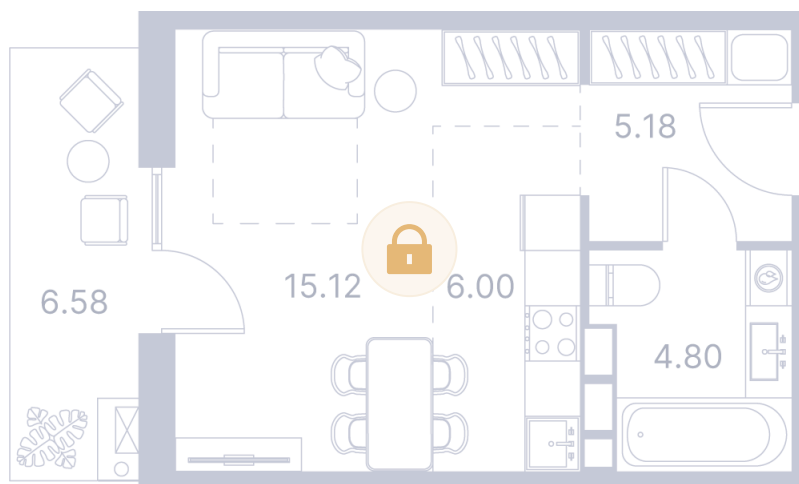

Номер: 158

Студия 43.05 м²

Отсканируйте QR-код и
смотрите на сайте
portdazur.com

140 100 руб.

Чистовая отделка

частично на море

Корпус	Дом 1	Этаж	10
Секция	2		

02.04.2026 04:26 (Мск)

Не является публичной офертой, цена может быть скорректирована. Информация взята с сайта «portdazur.com»

На этаже 10

Студия 43.05 м²

02.04.2026 04:26 (Мск)

Не является публичной офертой, цена может быть скорректирована. Информация взята с сайта «portdazur.com»