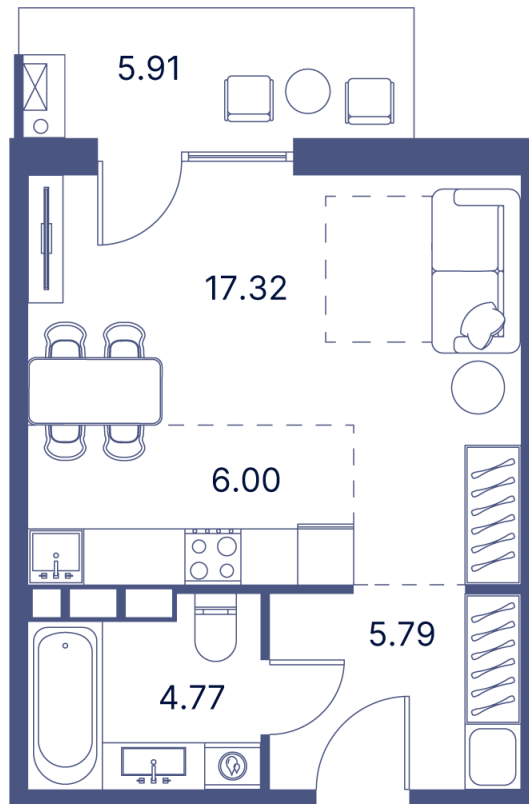

Номер: 306

Отсканируйте QR-код и
смотрите на сайте
portdazur.com

Студия 45.86 м²

140 310 руб.

Чистовая отделка

на Sea Breeze

Корпус	Дом 3	Этаж	5
Секция	6		

02.04.2026 08:17 (Мск)

Не является публичной офертой, цена может быть скорректирована. Информация взята с сайта «portdazur.com»

На этаже 5

Студия 45.86 м²

02.04.2026 08:17 (Мск)

Не является публичной офертой, цена может быть скорректирована. Информация взята с сайта «portdazur.com»