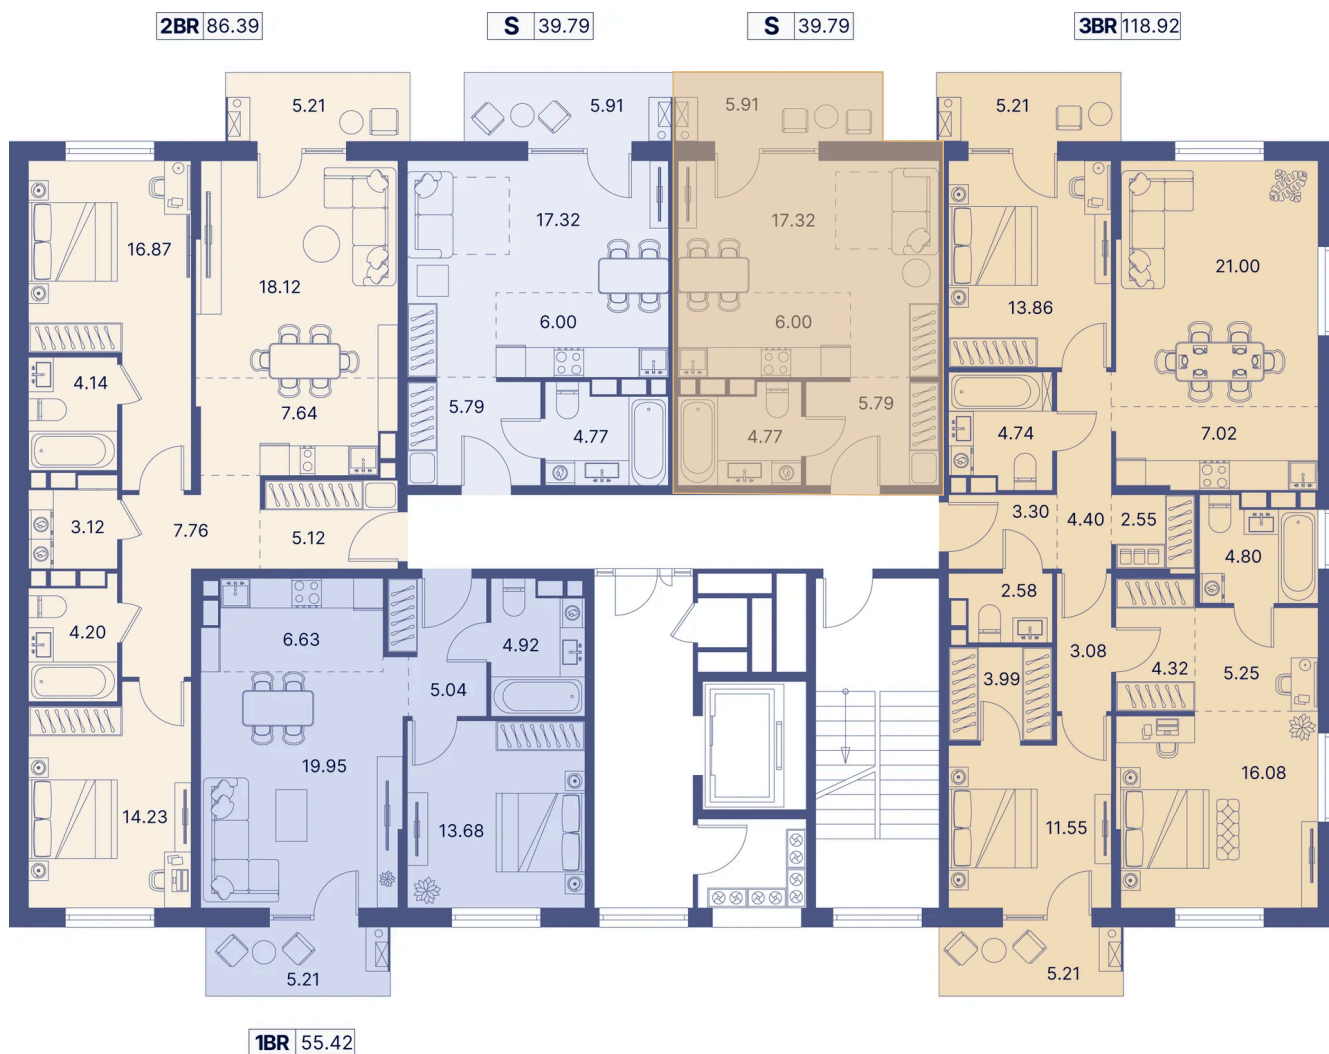

Номер: 306

Отсканируйте QR-код и
смотрите на сайте
portdazur.com

Студия 45.86 м²

140 310 руб.

Чистовая отделка

на Sea Breeze

Корпус	Дом 3	Этаж	5
Секция	6		

02.04.2026 08:17 (Мск)

Не является публичной офертой, цена может быть скорректирована. Информация взята с сайта «portdazur.com»

На этаже 5

Студия 45.86 м²

02.04.2026 08:17 (Мск)

Не является публичной офертой, цена может быть скорректирована. Информация взята с сайта «portdazur.com»