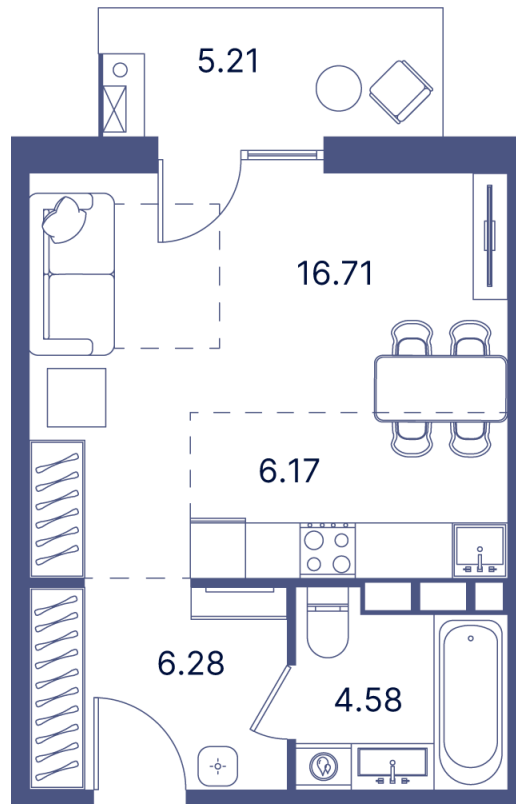

Номер: 314

Студия 43.67 м²

Отсканируйте QR-код и
смотрите на сайте
portdazur.com

Цена по запросу

Чистовая отделка

на Sea Breeze

Корпус	Дом 1	Этаж	4
Секция	6		

25.05.2026 08:44 (Мск)

Не является публичной офертой, цена может быть скорректирована.
Информация взята с сайта «portdazur.com».

На этаже 4

Студия 43.67 м²

25.05.2026 08:44 (Мск)

Не является публичной офертой, цена может быть скорректирована.
Информация взята с сайта «portdazur.com».