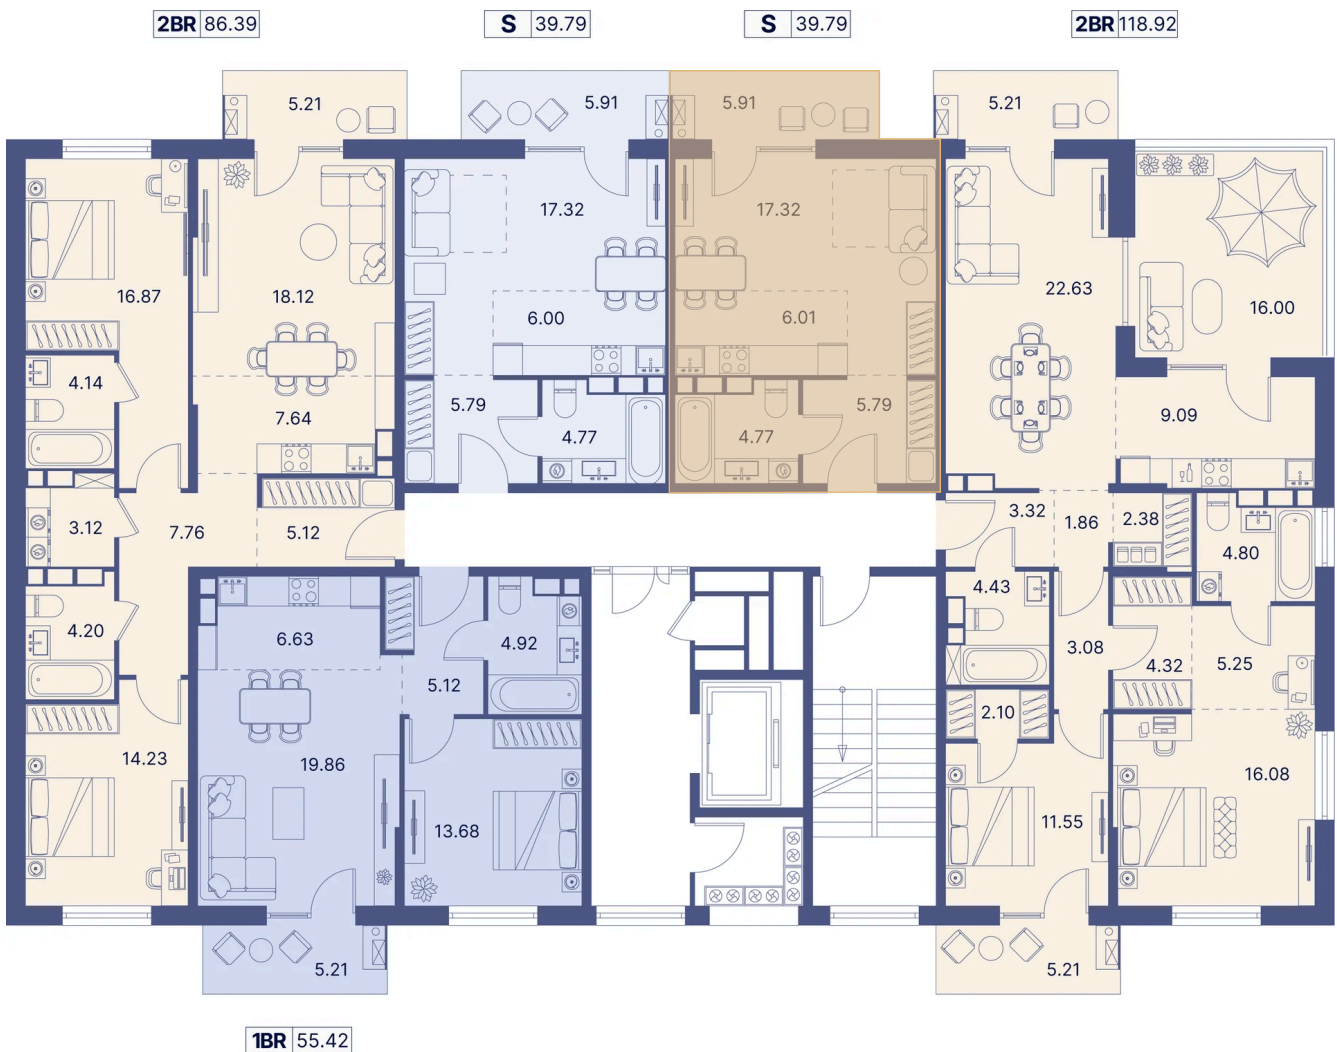

Номер: 316

Отсканируйте QR-код и
смотрите на сайте
portdazur.com

Студия 45.86 м²

140 310 руб.

Чистовая отделка

на Sea Breeze

Корпус	Дом 3	Этаж	7
Секция	6		

02.04.2026 09:41 (Мск)

Не является публичной офертой, цена может быть скорректирована. Информация взята с сайта «portdazur.com»

На этаже 7

Студия 45.86 м²

02.04.2026 09:41 (Мск)

Не является публичной офертой, цена может быть скорректирована. Информация взята с сайта «portdazur.com»