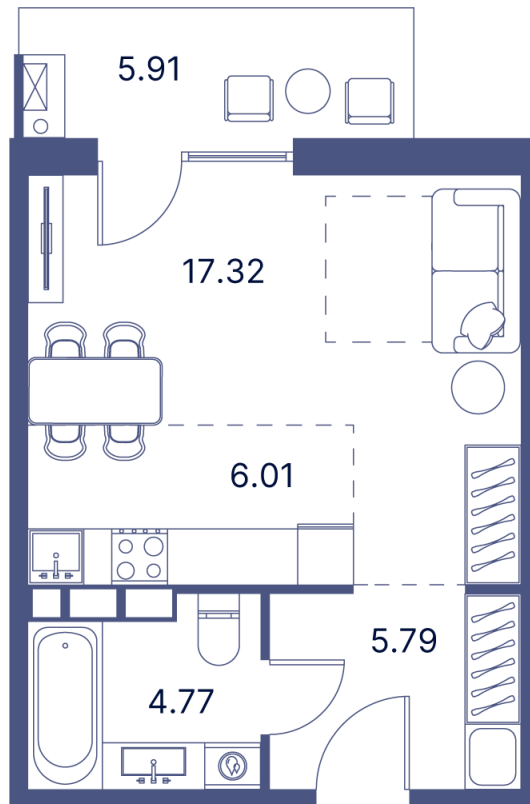

Номер: 316

Отсканируйте QR-код и
смотрите на сайте
portdazur.com

Студия 45.86 м²

140 310 руб.

Чистовая отделка

на Sea Breeze

Корпус	Дом 3	Этаж	7
Секция	6		

02.04.2026 09:41 (Мск)

Не является публичной офертой, цена может быть скорректирована. Информация взята с сайта «portdazur.com»

На этаже 7

Студия 45.86 м²

02.04.2026 09:41 (Мск)

Не является публичной офертой, цена может быть скорректирована. Информация взята с сайта «portdazur.com»