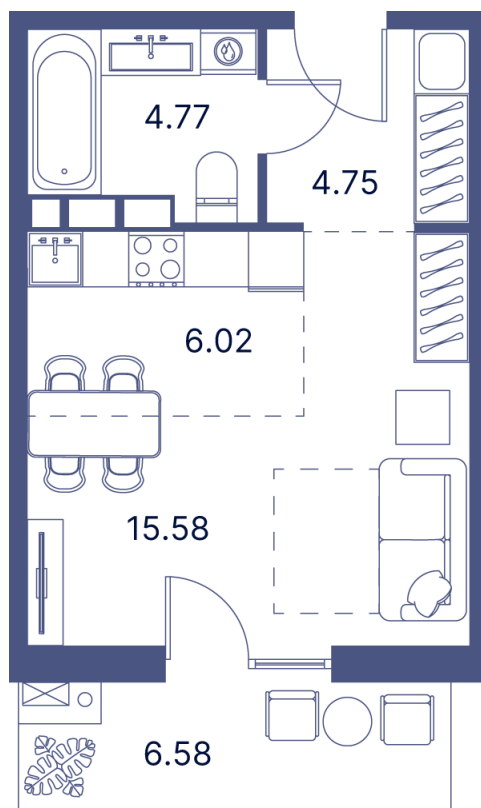

Номер: 585

Студия 43.05 м²

Отсканируйте QR-код и
смотрите на сайте
portdazur.com

Цена по запросу

Чистовая отделка

на Sea Breeze

Корпус	Дом 1	Этаж	6
Секция	11		

25.05.2026 08:13 (Мск)

Не является публичной офертой, цена может быть скорректирована.
Информация взята с сайта «portdazur.com».

На этаже 6

Студия 43.05 м²

25.05.2026 08:13 (Мск)

Не является публичной офертой, цена может быть скорректирована.
Информация взята с сайта «portdazur.com».