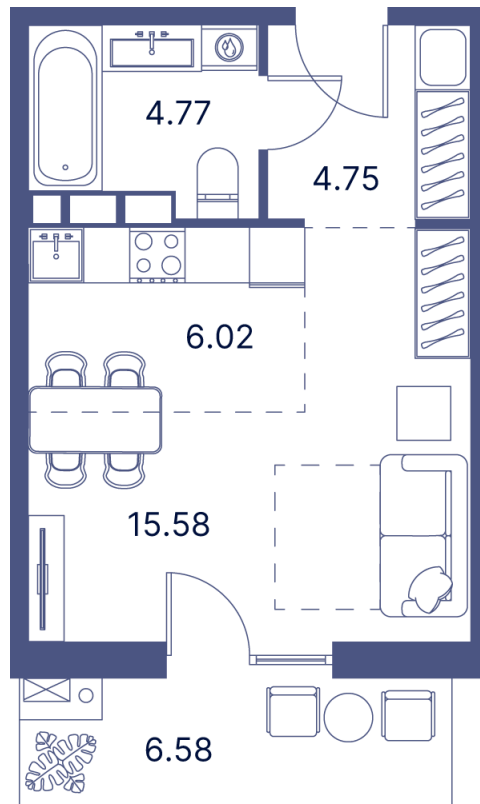

Номер: 585

Студия 43.05 м²

Отсканируйте QR-код и
смотрите на сайте
portdazur.com

121 515 руб.

Чистовая отделка

на Sea Breeze

Корпус	Дом 1	Этаж	6
Секция	11		

02.04.2026 14:20 (Мск)

Не является публичной офертой, цена может быть скорректирована. Информация взята с сайта «portdazur.com»

На этаже 6

Студия 43.05 м²

02.04.2026 14:20 (Мск)

Не является публичной офертой, цена может быть скорректирована. Информация взята с сайта «portdazur.com»