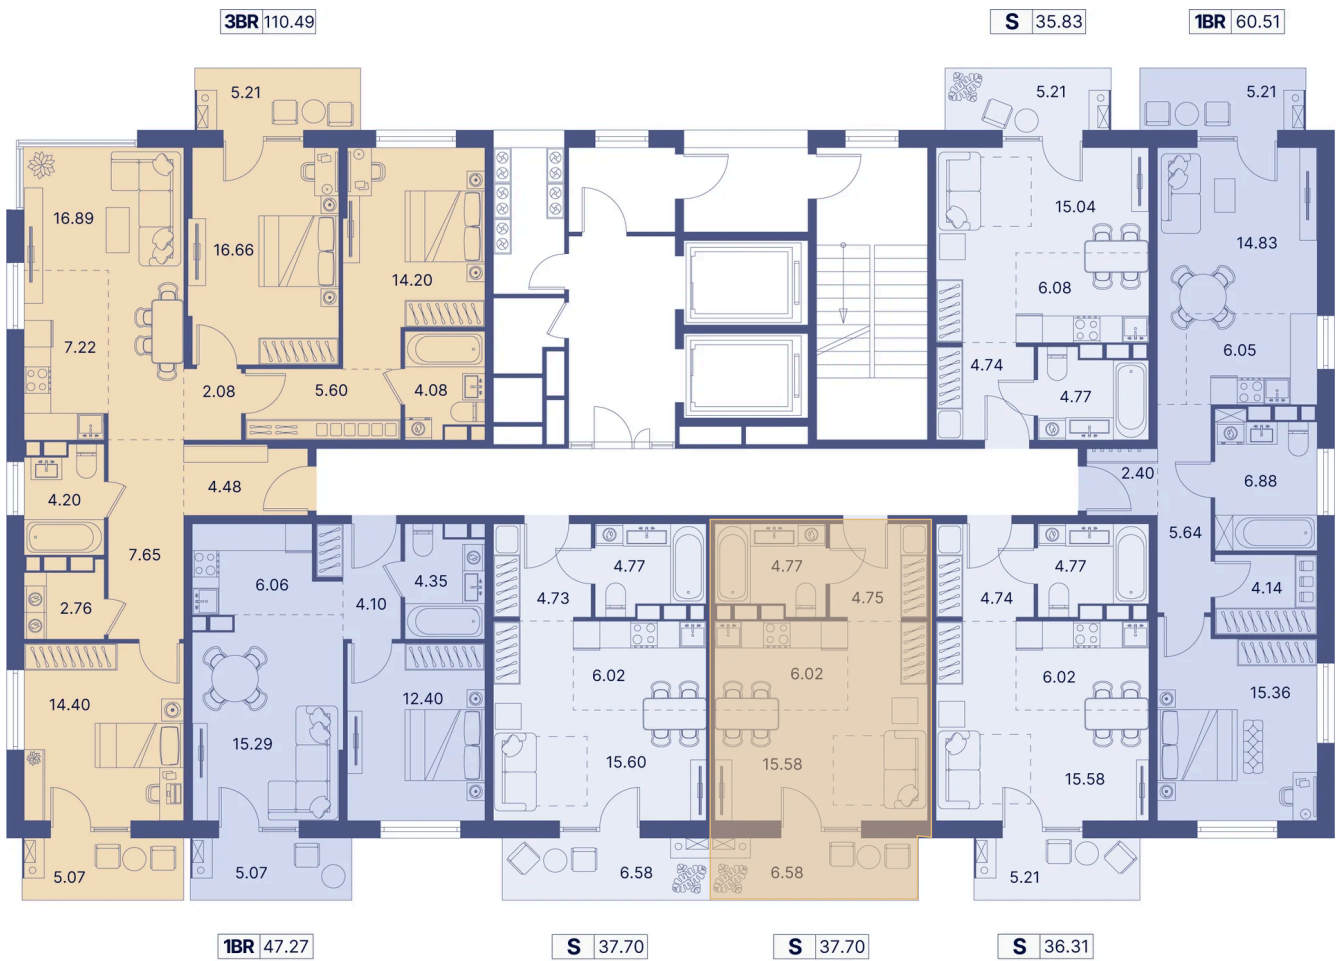

Номер: 585

Студия 43.05 м²

Отсканируйте QR-код и
смотрите на сайте
portdazur.com

121 515 руб.

Чистовая отделка

на Sea Breeze

Корпус	Дом 1	Этаж	6
Секция	11		

02.04.2026 14:20 (Мск)

Не является публичной офертой, цена может быть скорректирована. Информация взята с сайта «portdazur.com»

На этаже 6

Студия 43.05 м²

02.04.2026 14:20 (Мск)

Не является публичной офертой, цена может быть скорректирована. Информация взята с сайта «portdazur.com»