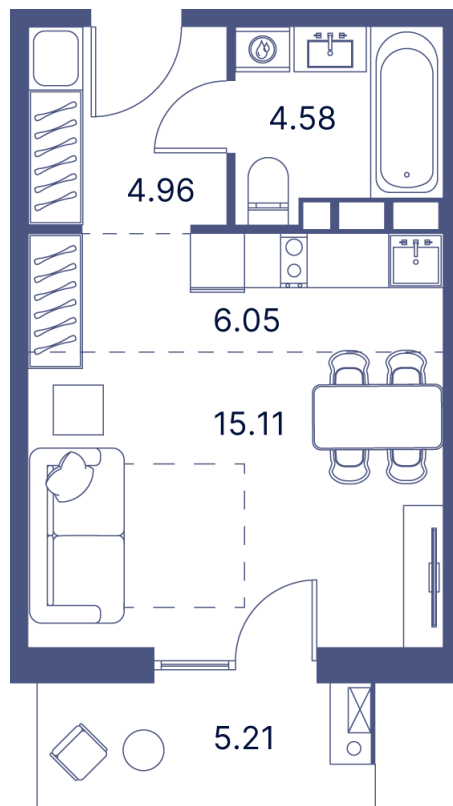

Номер: 51

# Студия 40.66 м<sup>2</sup>

Отсканируйте QR-код и  
смотрите на сайте  
portdazur.com

# На этаже 8

Студия 40.66 м<sup>2</sup>

25.05.2026 13:37 (Мск)

Не является публичной офертой, цена может быть скорректирована.  
Информация взята с сайта «portdazur.com».