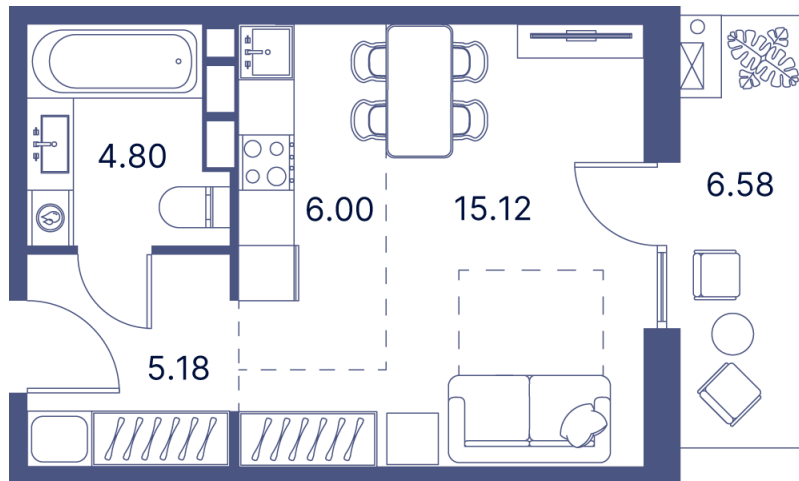

# Студия 42.8 м<sup>2</sup>

Отсканируйте QR-код и  
смотрите на сайте  
portdazur.com

# На этаже 6

Студия 42.8 м<sup>2</sup>

25.05.2026 05:27 (Мск)

Не является публичной офертой, цена может быть скорректирована.  
Информация взята с сайта «portdazur.com».