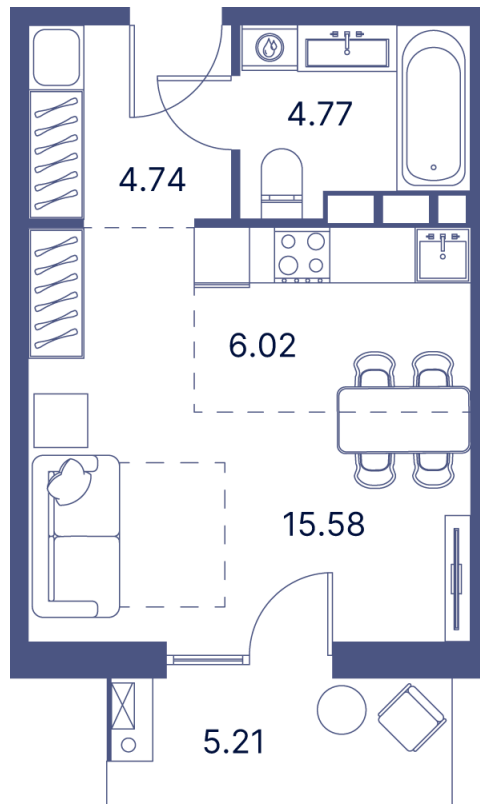

Номер: 564

Студия 41.8 м²

Отсканируйте QR-код и
смотрите на сайте
portdazur.com

120 505 руб.

Чистовая отделка

на Sea Breeze

Корпус

Дом 3

Этаж

10

Секция

10

02.04.2026 04:21 (Мск)

Не является публичной офертой, цена может быть скорректирована. Информация взята с сайта «portdazur.com»

На этаже 10

Студия 41.8 м²