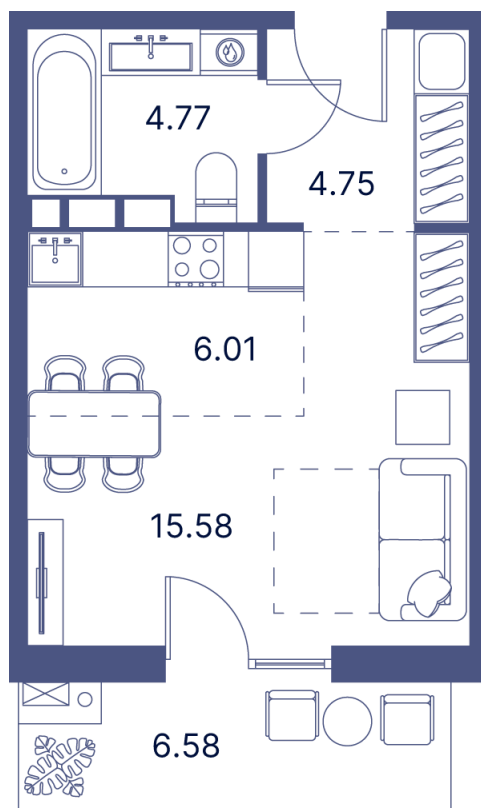

Номер: 570

Студия 43.05 м²

Отсканируйте QR-код и
смотрите на сайте
portdazur.com

Цена по запросу

Чистовая отделка

на Sea Breeze

Корпус	Дом 3	Этаж	11
Секция	10		

25.05.2026 08:04 (Мск)

Не является публичной офертой, цена может быть скорректирована.
Информация взята с сайта «portdazur.com».

На этаже 11

Студия 43.05 м²

25.05.2026 08:04 (Мск)

Не является публичной офертой, цена может быть скорректирована.
Информация взята с сайта «portdazur.com».