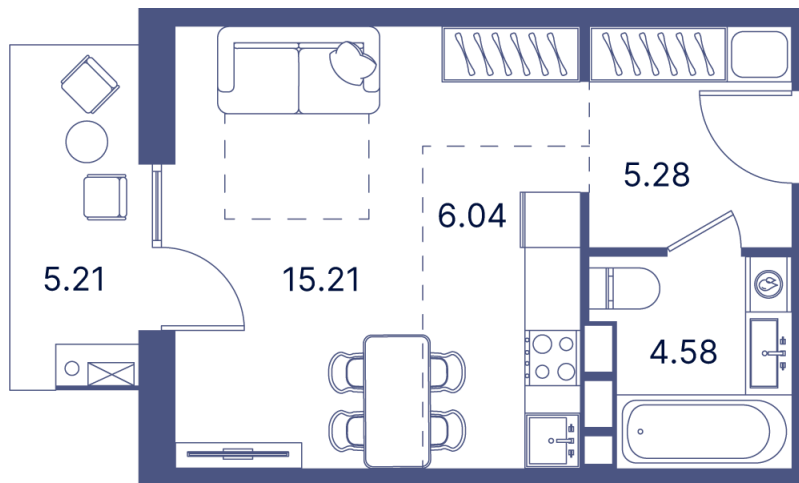

Номер: 188

Студия 42.34 м²

Отсканируйте QR-код и
смотрите на сайте
portdazur.com

Цена по запросу

Чистовая отделка

частично на море

Корпус	Дом 1	Этаж	5
Секция	3		

26.05.2026 04:43 (Мск)

Не является публичной офертой, цена может быть скорректирована.
Информация взята с сайта «portdazur.com».

На этаже 5

Студия 42.34 м²

26.05.2026 04:43 (Мск)

Не является публичной офертой, цена может быть скорректирована.
Информация взята с сайта «portdazur.com».