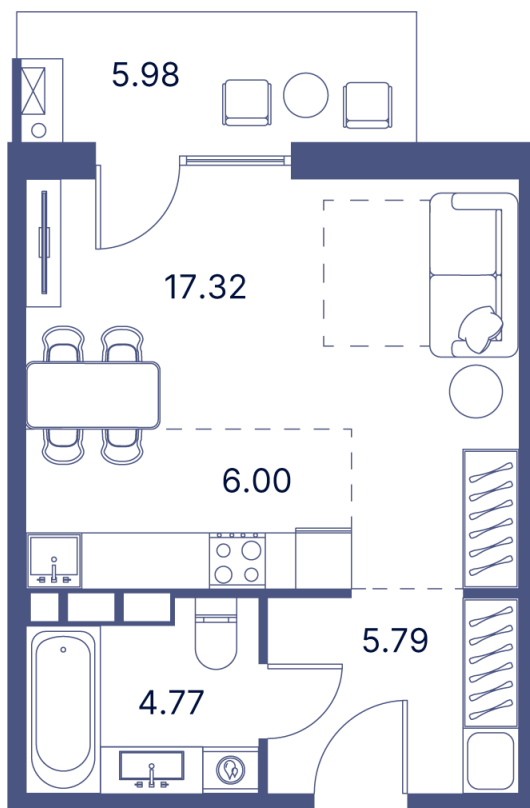

Номер: 281

Студия 45.16 м²

Отсканируйте QR-код и
смотрите на сайте
portdazur.com

138 154 руб.

Чистовая отделка

на Sea Breeze

Корпус	Дом 1	Этаж	5
Секция	5		

02.04.2026 05:54 (Мск)

Не является публичной офертой, цена может быть скорректирована. Информация взята с сайта «portdazur.com»

На этаже 5

Студия 45.16 м²

02.04.2026 05:54 (Мск)

Не является публичной офертой, цена может быть скорректирована. Информация взята с сайта «portdazur.com»