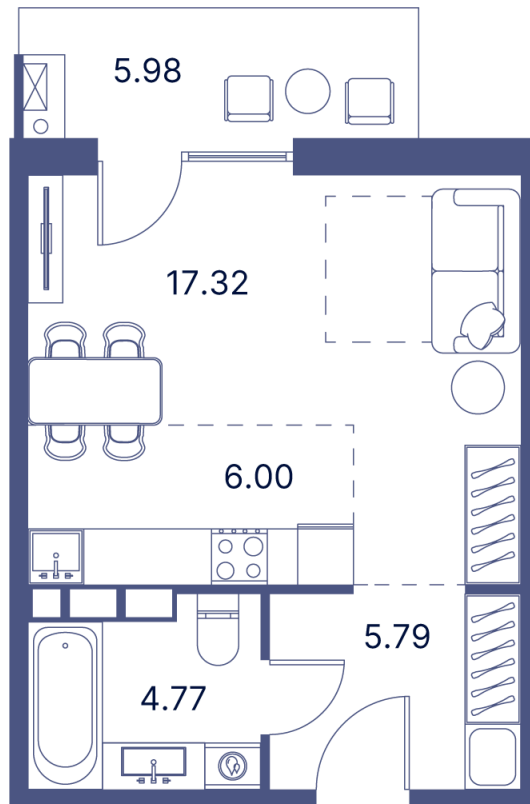

Номер: 281

Студия 45.16 м²

Отсканируйте QR-код и
смотрите на сайте
portdazur.com

Цена по запросу

Чистовая отделка

на Sea Breeze

Корпус	Дом 1	Этаж	5
Секция	5		

25.05.2026 12:26 (Мск)

Не является публичной офертой, цена может быть скорректирована.
Информация взята с сайта «portdazur.com».

На этаже 5

Студия 45.16 м²

25.05.2026 12:26 (Мск)

Не является публичной офертой, цена может быть скорректирована.
Информация взята с сайта «portdazur.com».