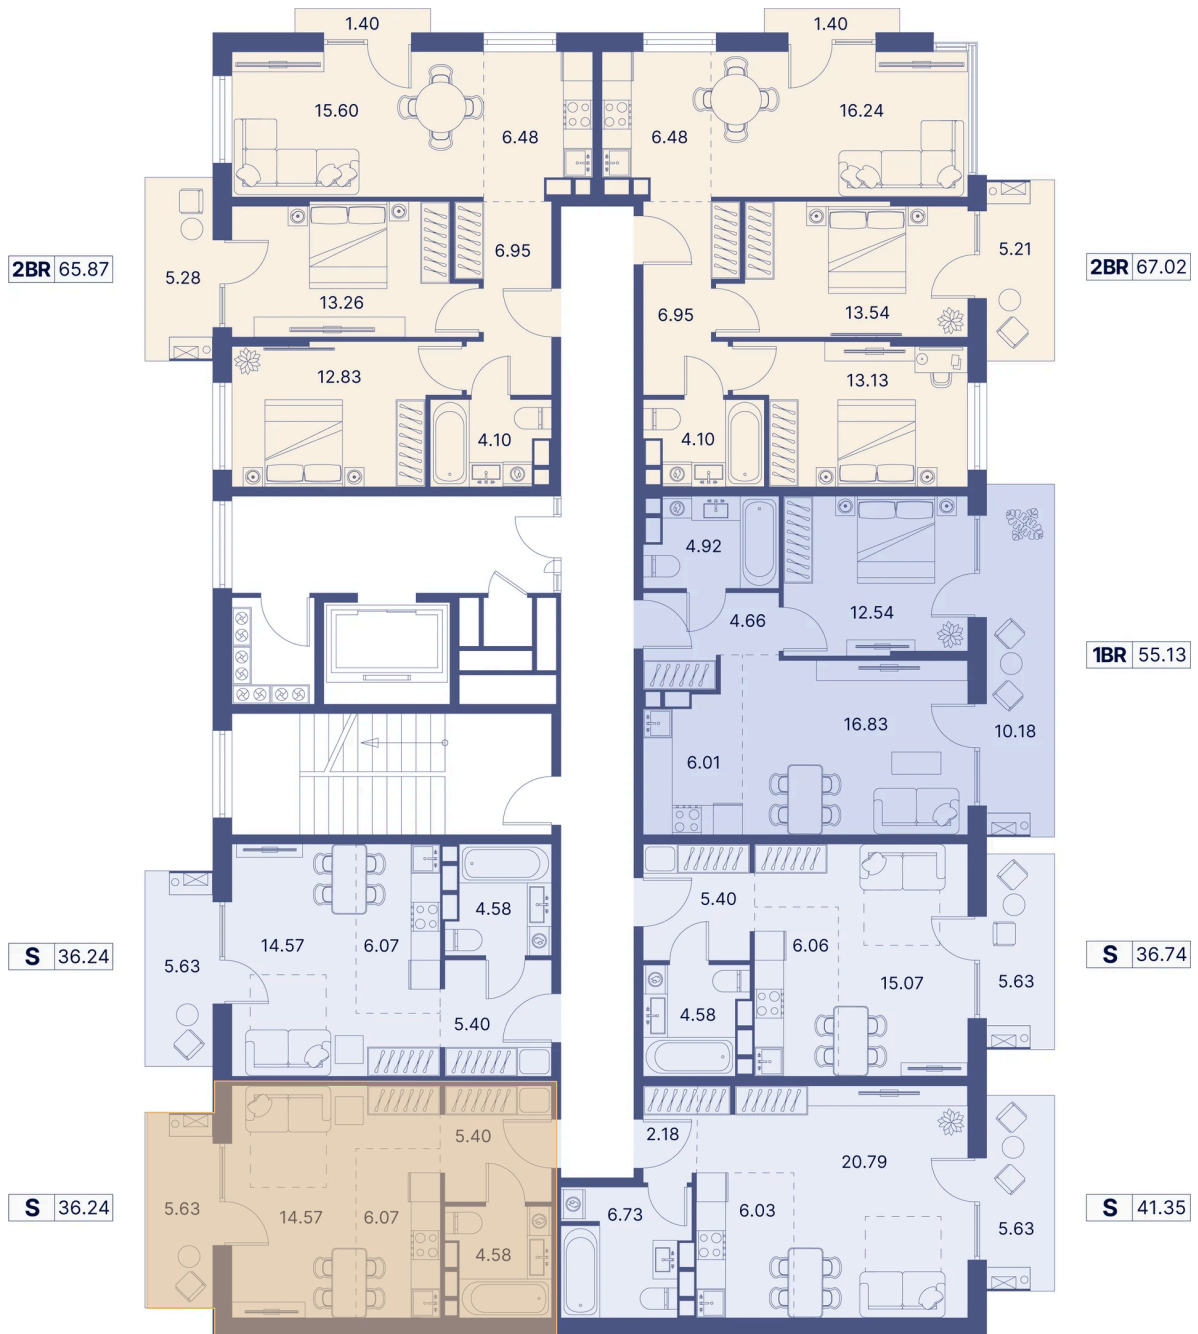

Номер: 227

Студия 41.65 м²

Отсканируйте QR-код и
смотрите на сайте
portdazur.com

Цена по запросу

Чистовая отделка

на бассейн

Корпус	Дом 2	Этаж	6
Секция	5		

26.05.2026 00:12 (Мск)

Не является публичной офертой, цена может быть скорректирована.
Информация взята с сайта «portdazur.com».

На этаже 6

Студия 41.65 м²

26.05.2026 00:12 (Мск)

Не является публичной офертой, цена может быть скорректирована.
Информация взята с сайта «portdazur.com».