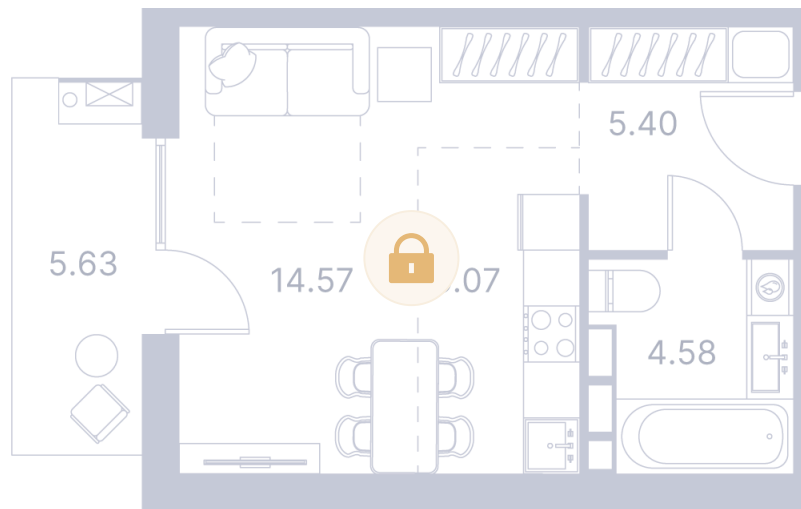

Номер: 227

Студия 41.65 м²

Отсканируйте QR-код и
смотрите на сайте
portdazur.com

Цена по запросу

Чистовая отделка

на бассейн

Корпус	Дом 2	Этаж	6
Секция	5		

26.05.2026 00:12 (Мск)

Не является публичной офертой, цена может быть скорректирована.
Информация взята с сайта «portdazur.com».

На этаже 6

Студия 41.65 м²

26.05.2026 00:12 (Мск)

Не является публичной офертой, цена может быть скорректирована.
Информация взята с сайта «portdazur.com».