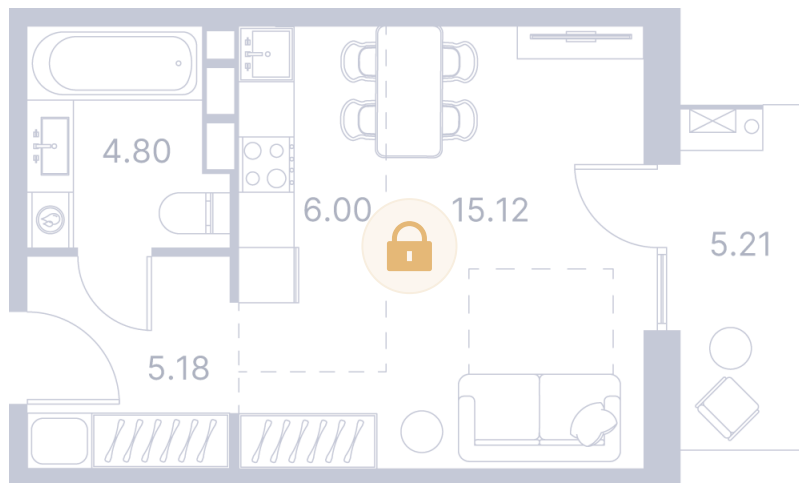

Номер: 515

Студия 41.37 м²

Отсканируйте QR-код и
смотрите на сайте
portdazur.com

Цена по запросу

Чистовая отделка

на бульвар

Корпус	Дом 1	Этаж	6
Секция	10		

25.05.2026 06:23 (Мск)

Не является публичной офертой, цена может быть скорректирована.
Информация взята с сайта «portdazur.com».

На этаже 6

Студия 41.37 м²

25.05.2026 06:23 (Мск)

Не является публичной офертой, цена может быть скорректирована.
Информация взята с сайта «portdazur.com».