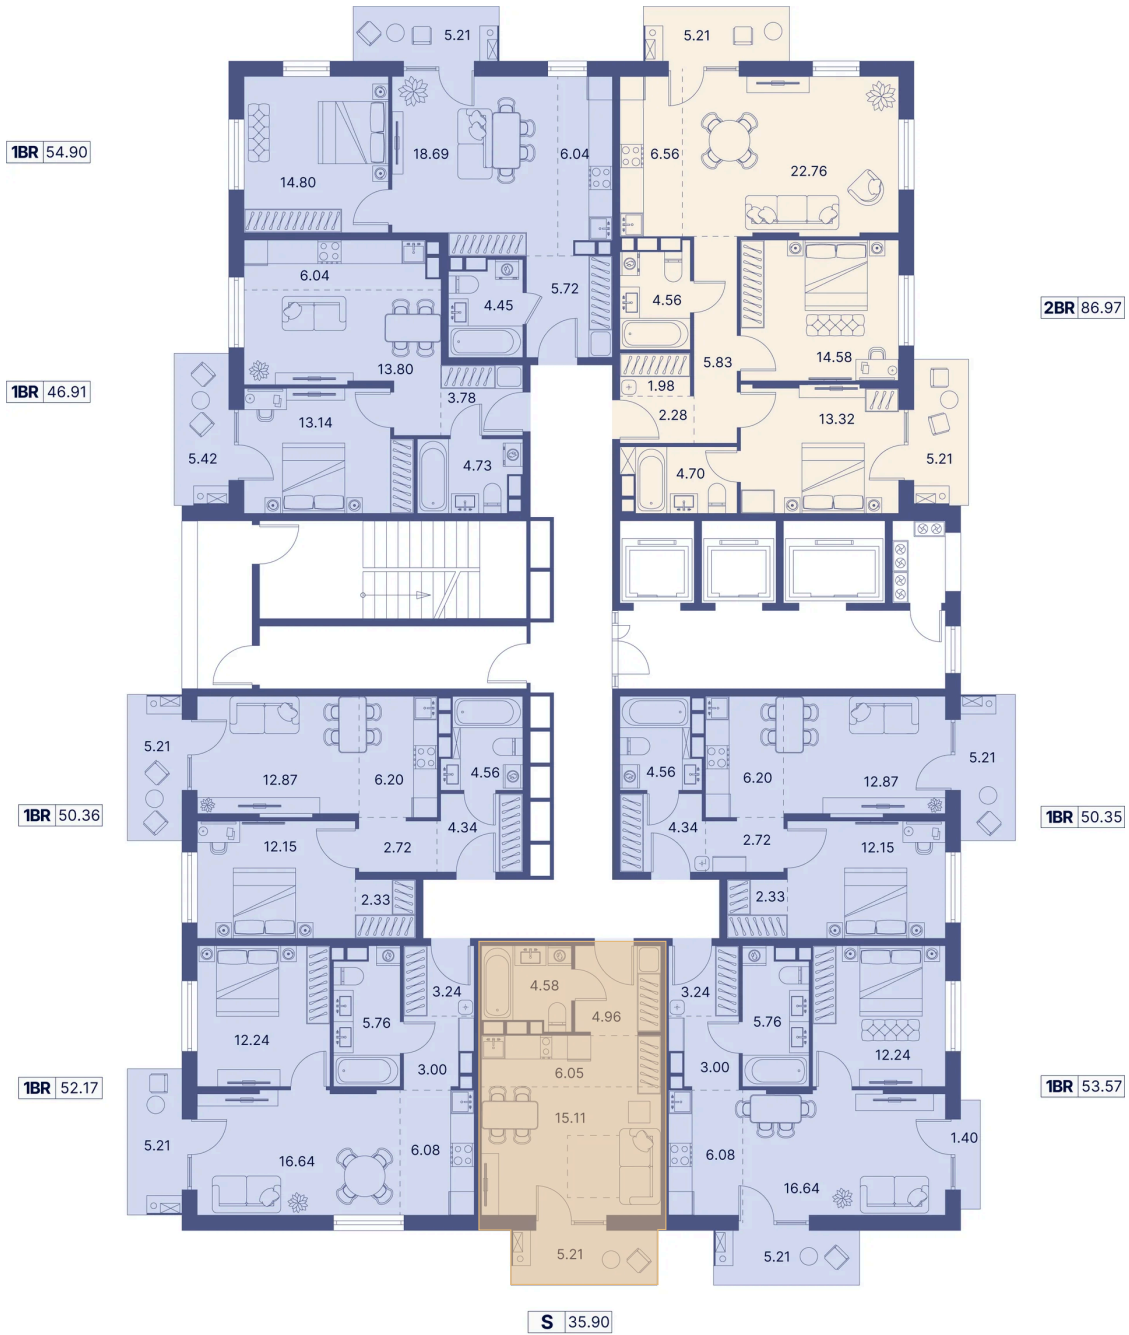

# Студия 40.66 м<sup>2</sup>

Отсканируйте QR-код и  
смотрите на сайте  
portdazur.com

## Цена по запросу

Чистовая отделка

на Sea Breeze

Корпус	Дом 6	Этаж	13
Секция	1		

25.05.2026 13:41 (Мск)

Не является публичной офертой, цена может быть скорректирована.  
Информация взята с сайта «portdazur.com».

# На этаже 13

Студия 40.66 м<sup>2</sup>

25.05.2026 13:41 (Мск)

Не является публичной офертой, цена может быть скорректирована.  
Информация взята с сайта «portdazur.com».