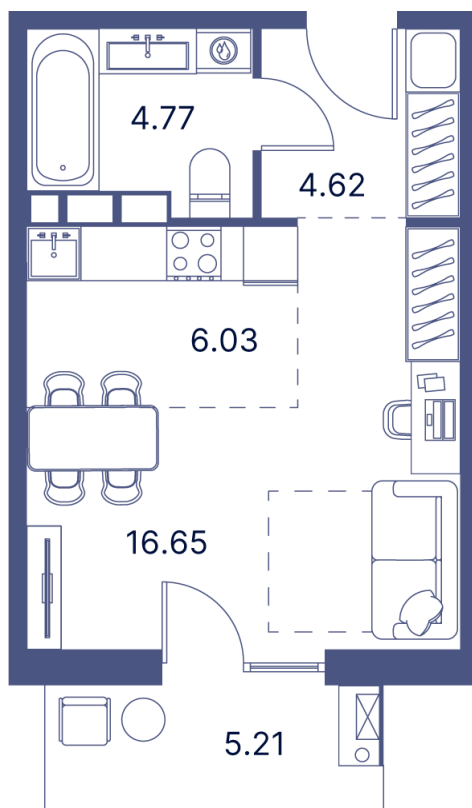

Номер: 28

# Студия 42.62 м<sup>2</sup>

Отсканируйте QR-код и  
смотрите на сайте  
portdazur.com

# На этаже 6

Студия 42.62 м<sup>2</sup>

25.05.2026 08:06 (Мск)

Не является публичной офертой, цена может быть скорректирована.  
Информация взята с сайта «portdazur.com».