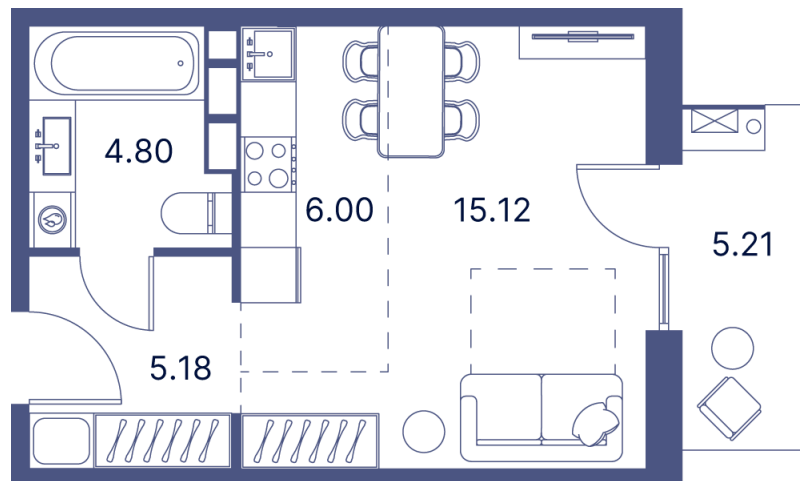

Номер: 488

Студия 41.12 м²

Отсканируйте QR-код и
смотрите на сайте
portdazur.com

118 500 руб.

Чистовая отделка

на Sea Breeze

Корпус	Дом 3	Этаж	9
Секция	9		

02.04.2026 14:19 (Мск)

Не является публичной офертой, цена может быть скорректирована. Информация взята с сайта «portdazur.com»

На этаже 9

Студия 41.12 м²

02.04.2026 14:19 (Мск)

Не является публичной офертой, цена может быть скорректирована. Информация взята с сайта «portdazur.com»