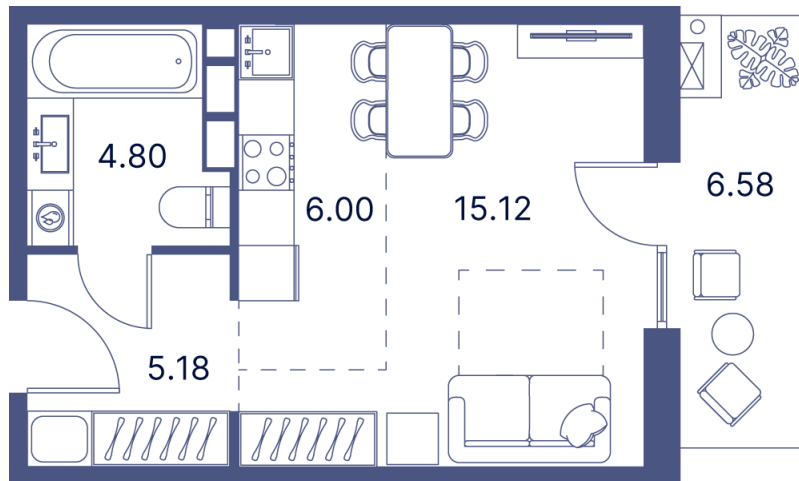

Номер: 430

Студия 43.05 м²

Отсканируйте QR-код и
смотрите на сайте
portdazur.com

Цена по запросу

Чистовая отделка

на Sea Breeze

Корпус	Дом 3	Этаж	2
Секция	9		

25.05.2026 04:09 (Мск)

Не является публичной офертой, цена может быть скорректирована.
Информация взята с сайта «portdazur.com».

На этаже 2

Студия 43.05 м²

25.05.2026 04:09 (Мск)

Не является публичной офертой, цена может быть скорректирована.
Информация взята с сайта «portdazur.com».