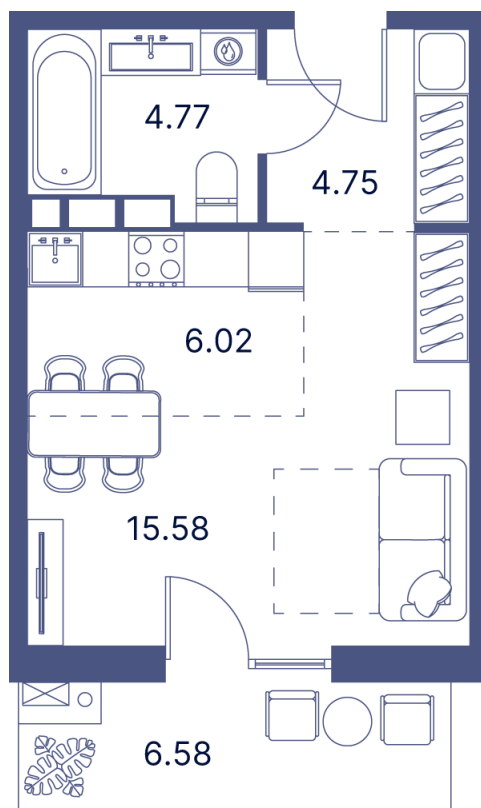

Номер: 80

Студия 43.05 м²

Отсканируйте QR-код и
смотрите на сайте
portdazur.com

124 114 руб.

Чистовая отделка

на Sea Breeze

Корпус

Дом 3

Этаж

12

Секция

1

02.04.2026 04:41 (Мск)

Не является публичной офертой, цена может быть скорректирована. Информация взята с сайта «portdazur.com»