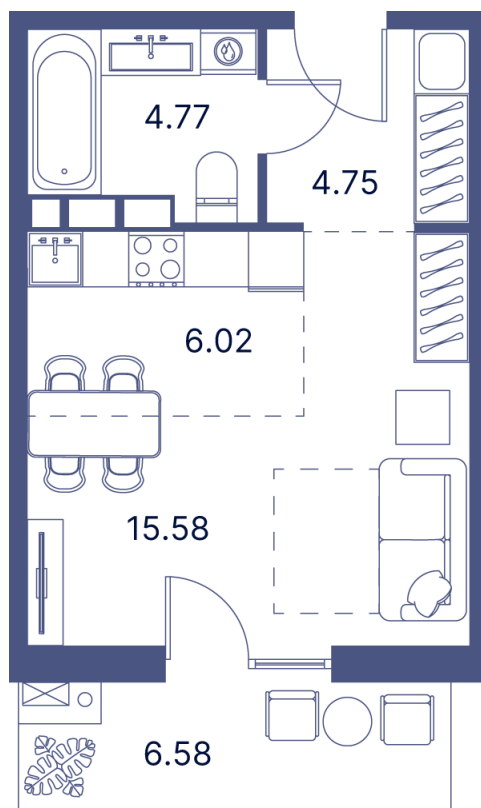

Номер: 80

Студия 43.05 м²

Отсканируйте QR-код и
смотрите на сайте
portdazur.com

124 114 руб.

Чистовая отделка

на Sea Breeze

Корпус

Дом 3

Этаж

12

Секция

1

02.04.2026 04:41 (Мск)

Не является публичной офертой, цена может быть скорректирована. Информация взята с сайта «portdazur.com»

На этаже 12

Студия 43.05 м²