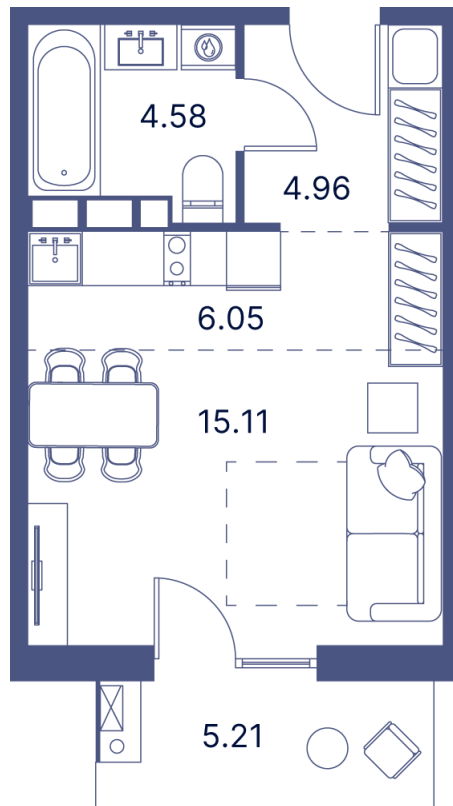

Номер: 35

Студия 40.66 м²

Отсканируйте QR-код и
смотрите на сайте
portdazur.com

112 413 руб.

Чистовая отделка

на Sea Breeze

Корпус

Дом 9

Этаж

6

Секция

1

02.04.2026 04:28 (Мск)

Не является публичной офертой, цена может быть скорректирована. Информация взята с сайта «portdazur.com»

На этаже 6

Студия 40.66 м²