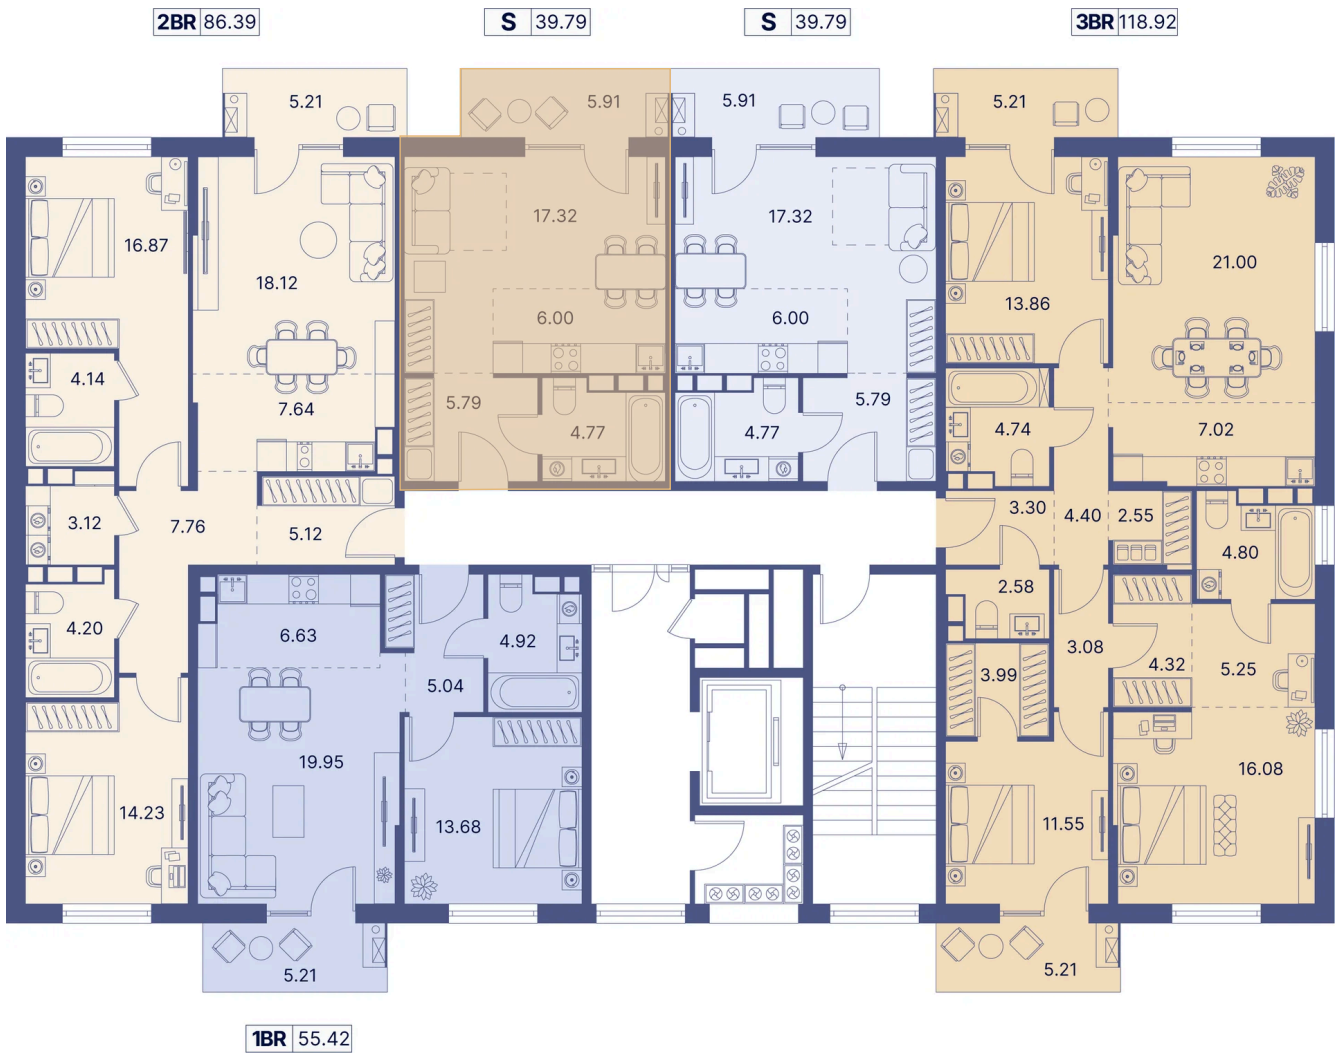

Номер: 305

Студия 45.86 м²

Отсканируйте QR-код и
смотрите на сайте
portdazur.com

Цена по запросу

Чистовая отделка

на Sea Breeze

Корпус	Дом 3	Этаж	5
Секция	6		

25.05.2026 08:05 (Мск)

Не является публичной офертой, цена может быть скорректирована.
Информация взята с сайта «portdazur.com».

На этаже 5

Студия 45.86 м²

25.05.2026 08:05 (Мск)

Не является публичной офертой, цена может быть скорректирована.
Информация взята с сайта «portdazur.com».