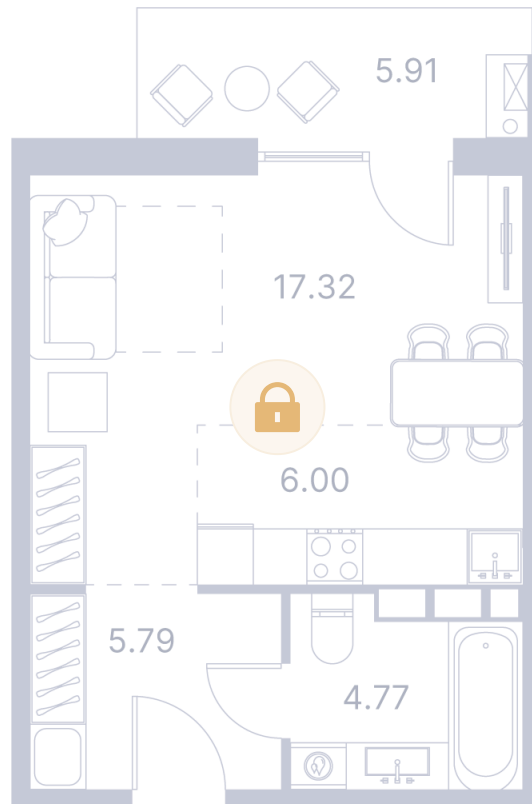

Номер: 305

Студия 45.86 м²

Отсканируйте QR-код и
смотрите на сайте
portdazur.com

Цена по запросу

Чистовая отделка

на Sea Breeze

Корпус	Дом 3	Этаж	5
Секция	6		

25.05.2026 08:05 (Мск)

Не является публичной офертой, цена может быть скорректирована.
Информация взята с сайта «portdazur.com».

На этаже 5

Студия 45.86 м²

25.05.2026 08:05 (Мск)

Не является публичной офертой, цена может быть скорректирована.
Информация взята с сайта «portdazur.com».