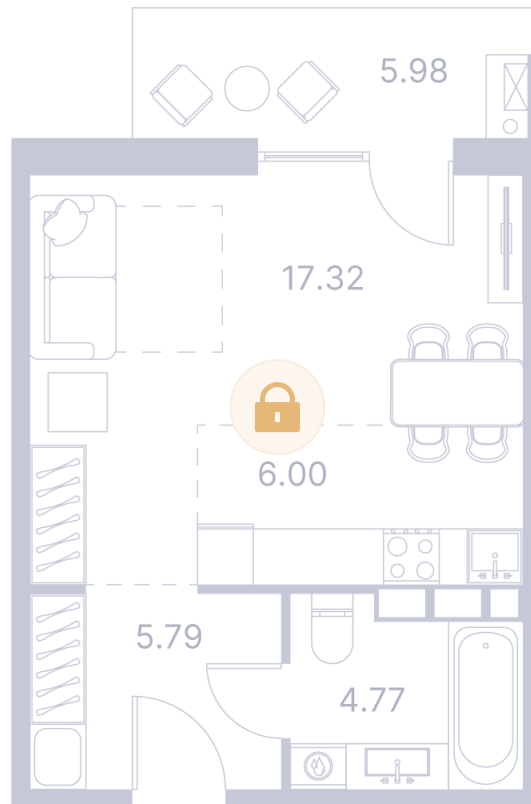

Номер: 290

Студия 45.16 м²

Отсканируйте QR-код и
смотрите на сайте
portdazur.com

Цена по запросу

Чистовая отделка

на бассейн

Корпус	Дом 1	Этаж	7
Секция	5		

26.05.2026 03:34 (Мск)