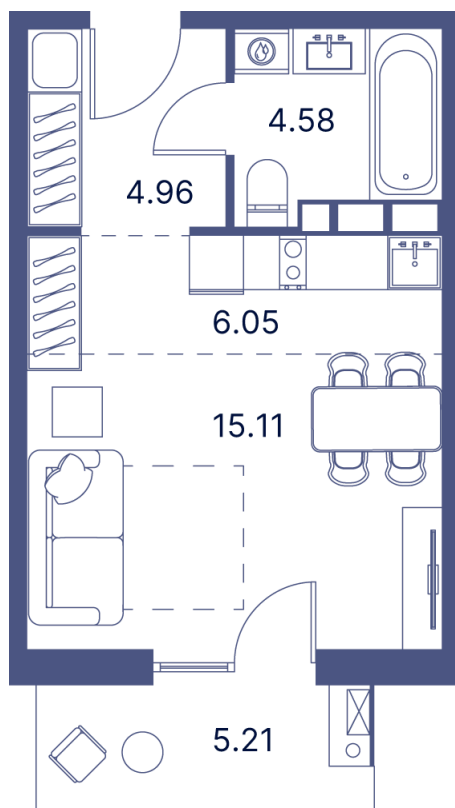

# Студия 40.66 м<sup>2</sup>

Отсканируйте QR-код и  
смотрите на сайте  
portdazur.com