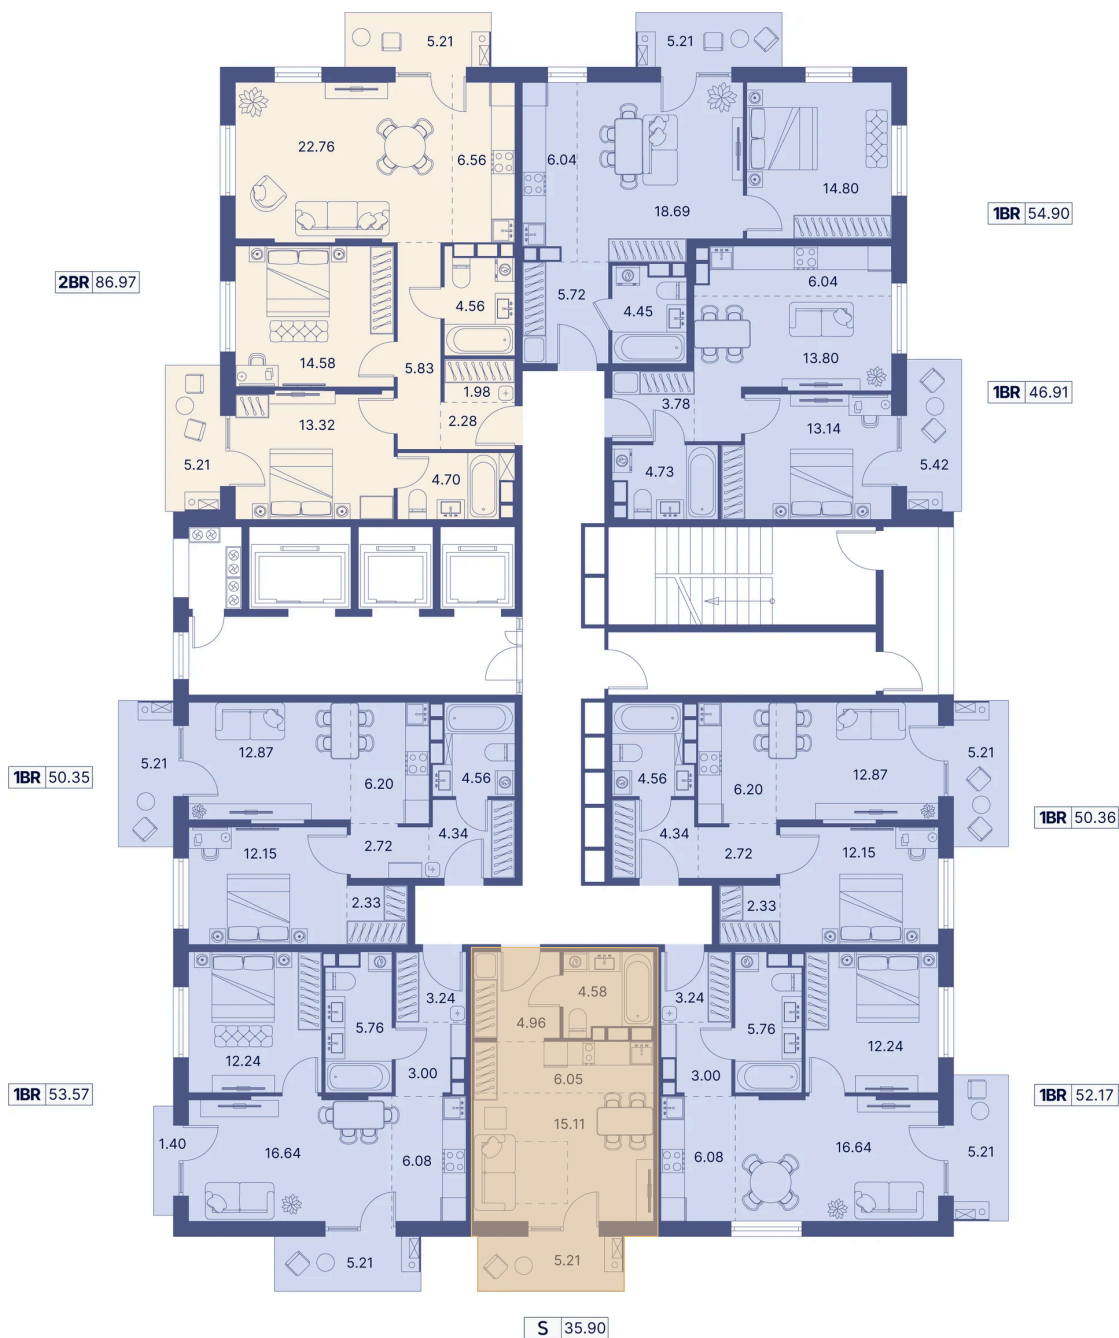

Номер: 91

Студия 40.66 м²

Отсканируйте QR-код и
смотрите на сайте
portdazur.com

117 196 руб.

Чистовая отделка

на Sea Breeze

Корпус

Дом 10

Этаж

13

Секция

1

02.04.2026 11:29 (Мск)

Не является публичной офертой, цена может быть скорректирована. Информация взята с сайта «portdazur.com»

На этаже 13

Студия 40.66 м²