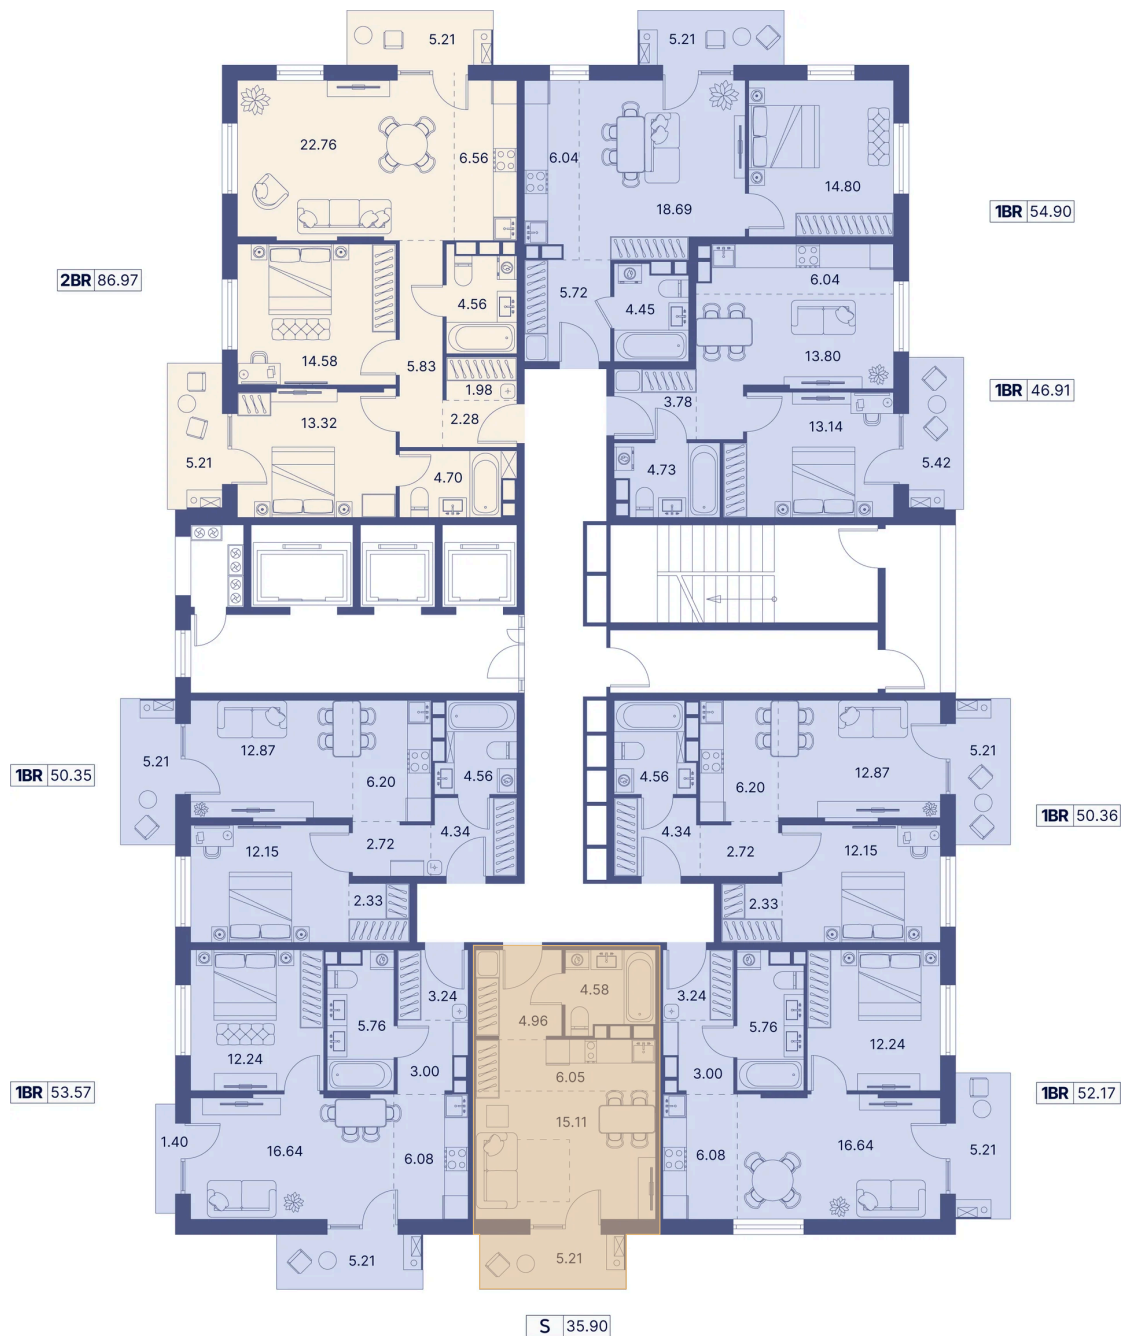

# Студия 40.66 м<sup>2</sup>

Отсканируйте QR-код и  
смотрите на сайте  
portdazur.com

## Цена по запросу

Чистовая отделка

на Sea Breeze

Корпус	Дом 10	Этаж	13
Секция	1		

28.05.2026 18:17 (Мск)

Не является публичной офертой, цена может быть скорректирована.  
Информация взята с сайта «portdazur.com».

# На этаже 13

Студия 40.66 м<sup>2</sup>

28.05.2026 18:17 (Мск)

Не является публичной офертой, цена может быть скорректирована.  
Информация взята с сайта «portdazur.com».