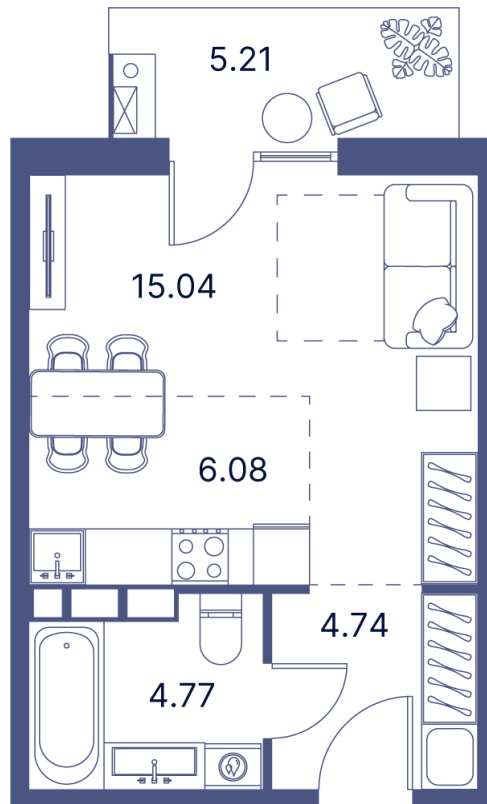

Номер: 91

Студия 42.73 м²

Отсканируйте QR-код и
смотрите на сайте
portdazur.com

Цена по запросу

Чистовая отделка

на бассейн

на море

Корпус	Дом 1	Этаж	13
Секция	1		

26.05.2026 02:23 (Мск)

Не является публичной офертой, цена может быть скорректирована.
Информация взята с сайта «portdazur.com».

На этаже 13

Студия 42.73 м²

26.05.2026 02:23 (Мск)

Не является публичной офертой, цена может быть скорректирована.
Информация взята с сайта «portdazur.com».