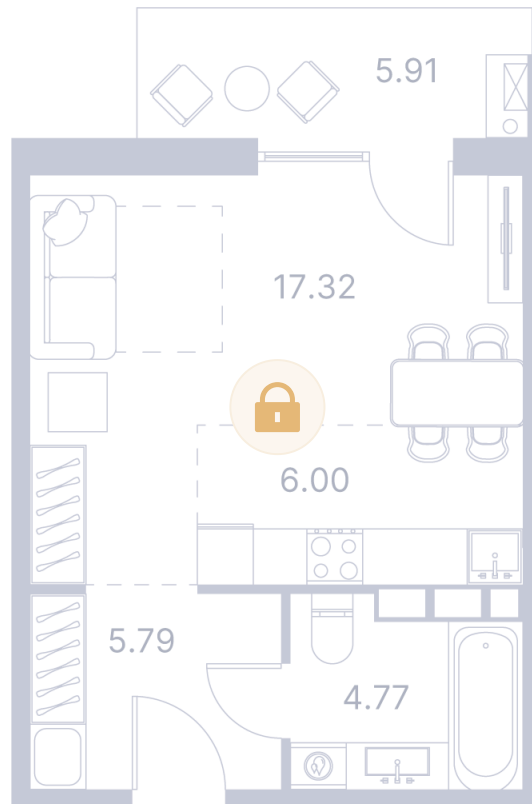

Номер: 295

Студия 45.62 м²

Отсканируйте QR-код и
смотрите на сайте
portdazur.com

Цена по запросу

Чистовая отделка

на Sea Breeze

Корпус	Дом 3	Этаж	3
Секция	6		

25.05.2026 13:30 (Мск)

Не является публичной офертой, цена может быть скорректирована.
Информация взята с сайта «portdazur.com».

На этаже 3

Студия 45.62 м²

25.05.2026 13:30 (Мск)

Не является публичной офертой, цена может быть скорректирована.
Информация взята с сайта «portdazur.com».