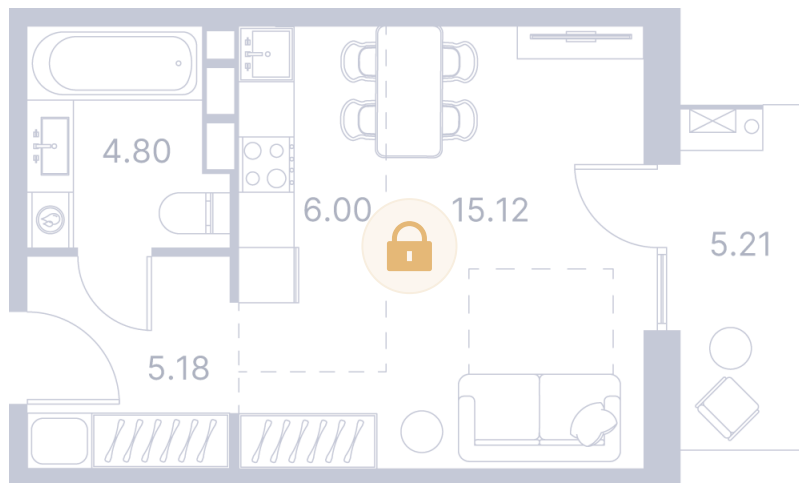

Номер: 352

Студия 41.12 м²

Отсканируйте QR-код и
смотрите на сайте
portdazur.com

Цена по запросу

Чистовая отделка

на бульвар

Корпус	Дом 2	Этаж	7
Секция	7		

28.05.2026 20:34 (Мск)

Не является публичной офертой, цена может быть скорректирована.
Информация взята с сайта «portdazur.com».

На этаже 7

Студия 41.12 м²

28.05.2026 20:34 (Мск)

Не является публичной офертой, цена может быть скорректирована.
Информация взята с сайта «portdazur.com».