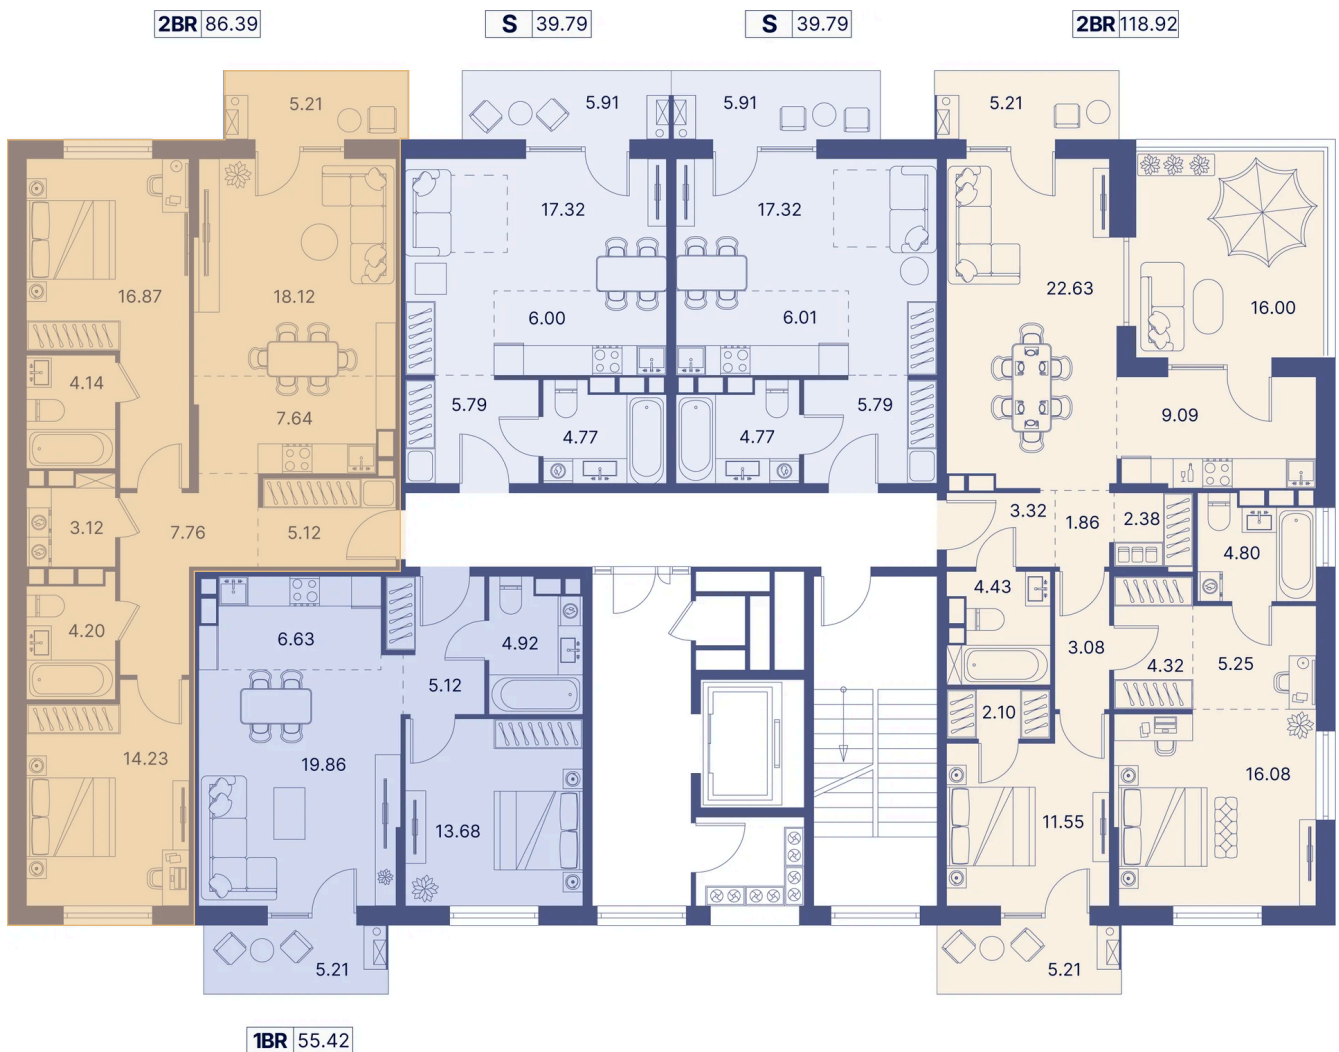

Номер: 365

2 комнатная 105.08 м²

Отсканируйте QR-код и
смотрите на сайте
portdazur.com

Цена по запросу

Чистовая отделка

на бассейн

Корпус	Дом 1	Этаж	7
Секция	7		

25.05.2026 14:23 (Мск)

Не является публичной офертой, цена может быть скорректирована.
Информация взята с сайта «portdazur.com».

На этаже 7

2 комнатная 105.08 м²

25.05.2026 14:23 (Мск)

Не является публичной офертой, цена может быть скорректирована.
Информация взята с сайта «portdazur.com».