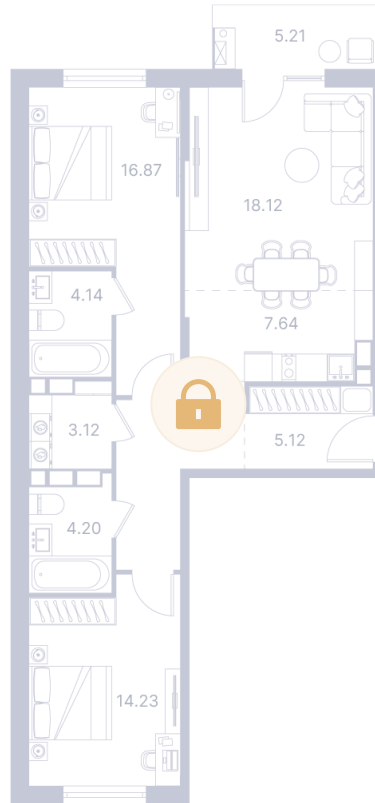

Номер: 365

2 комнатная 105.08 м²

Отсканируйте QR-код и
смотрите на сайте
portdazur.com

Цена по запросу

Чистовая отделка

на бассейн

Корпус	Дом 1	Этаж	7
Секция	7		

25.05.2026 14:23 (Мск)

Не является публичной офертой, цена может быть скорректирована.
Информация взята с сайта «portdazur.com».

На этаже 7

2 комнатная 105.08 м²

25.05.2026 14:23 (Мск)

Не является публичной офертой, цена может быть скорректирована.
Информация взята с сайта «portdazur.com».