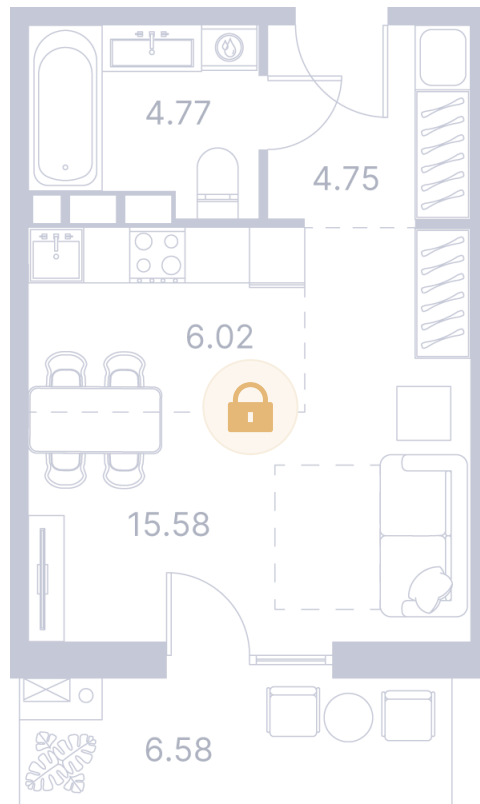

Номер: 38

Студия 43.05 м²

Отсканируйте QR-код и
смотрите на сайте
portdazur.com

99 659 руб.

Чистовая отделка

на Sea Breeze

Корпус	Дом 3	Этаж	6
Секция	1		

02.04.2026 06:33 (Мск)

Не является публичной офертой, цена может быть скорректирована. Информация взята с сайта «portdazur.com»

На этаже 6

Студия 43.05 м²

02.04.2026 06:33 (Мск)

Не является публичной офертой, цена может быть скорректирована. Информация взята с сайта «portdazur.com»