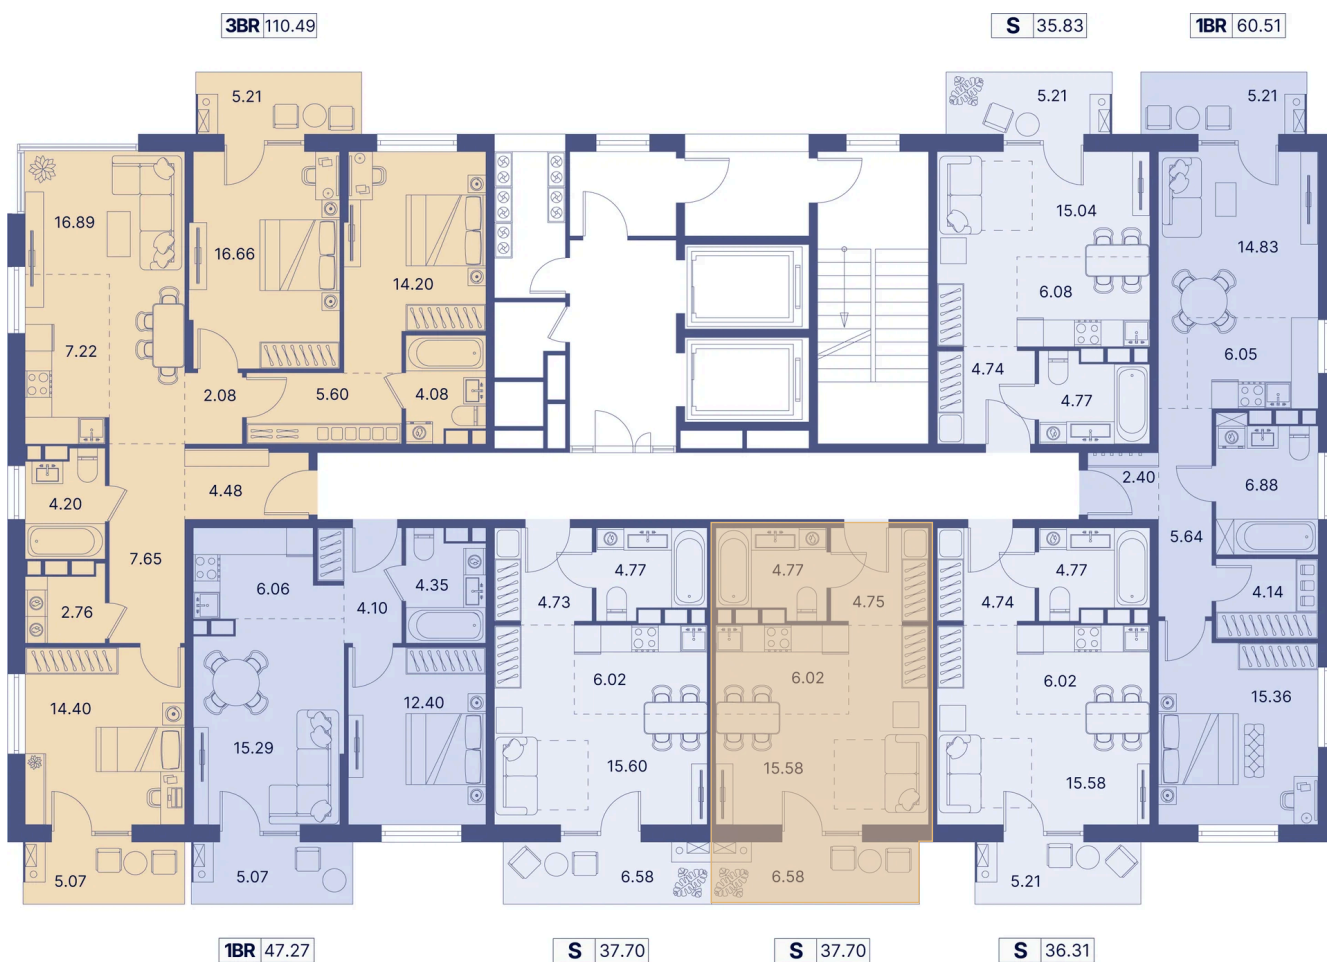

Номер: 38

Студия 43.05 м²

Отсканируйте QR-код и
смотрите на сайте
portdazur.com

Цена по запросу

Чистовая отделка

на Sea Breeze

Корпус	Дом 3	Этаж	6
Секция	1		

26.05.2026 03:28 (Мск)

Не является публичной офертой, цена может быть скорректирована.
Информация взята с сайта «portdazur.com».

На этаже 6

Студия 43.05 м²

26.05.2026 03:28 (Мск)

Не является публичной офертой, цена может быть скорректирована.
Информация взята с сайта «portdazur.com».