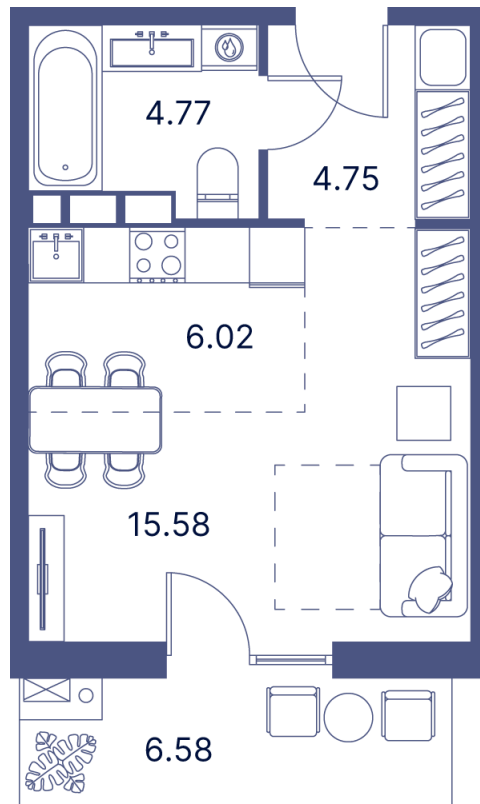

Номер: 38

Студия 43.05 м²

Отсканируйте QR-код и
смотрите на сайте
portdazur.com

Цена по запросу

Чистовая отделка

на Sea Breeze

Корпус	Дом 3	Этаж	6
Секция	1		

26.05.2026 03:28 (Мск)

Не является публичной офертой, цена может быть скорректирована.
Информация взята с сайта «portdazur.com».

На этаже 6

Студия 43.05 м²

26.05.2026 03:28 (Мск)

Не является публичной офертой, цена может быть скорректирована.
Информация взята с сайта «portdazur.com».