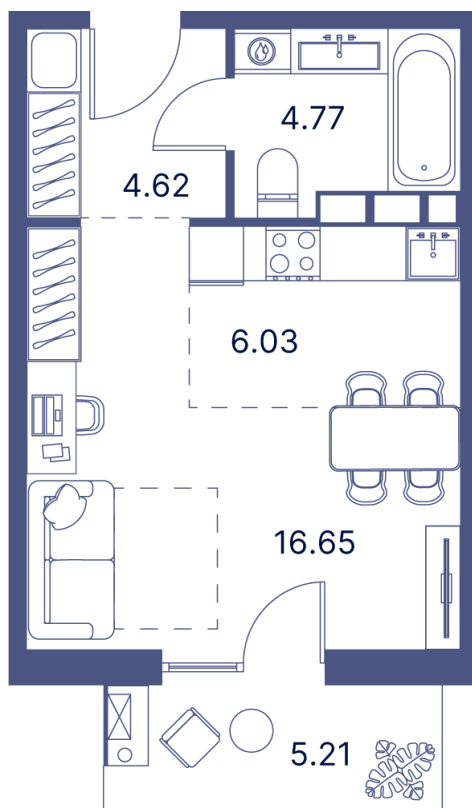

Номер: 3

Студия 42.62 м²

Отсканируйте QR-код и
смотрите на сайте
portdazur.com

Цена по запросу

Чистовая отделка

на Sea Breeze

Корпус	Дом 7	Этаж	2
Секция	1		

25.05.2026 03:12 (Мск)

Не является публичной офертой, цена может быть скорректирована.
Информация взята с сайта «portdazur.com».

На этаже 2

Студия 42.62 м²

25.05.2026 03:12 (Мск)

Не является публичной офертой, цена может быть скорректирована.
Информация взята с сайта «portdazur.com».