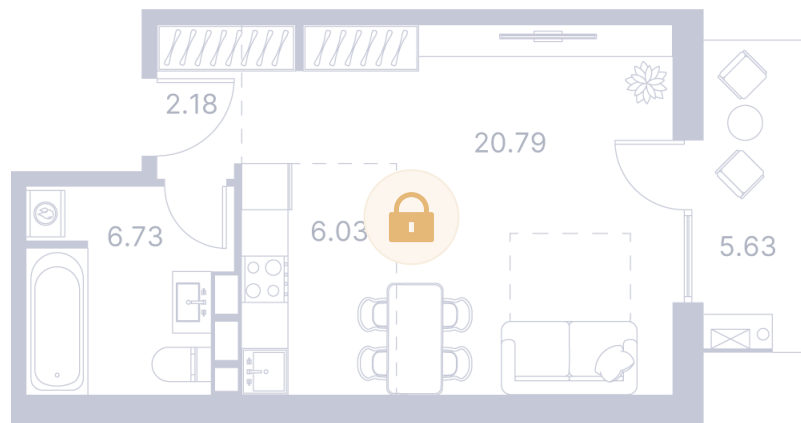

Номер: 320

Студия 49.82 м²

Отсканируйте QR-код и
смотрите на сайте
portdazur.com

Цена по запросу

Чистовая отделка

на Sea Breeze

Корпус	Дом 3	Этаж	2
Секция	7		

28.05.2026 20:35 (Мск)

Не является публичной офертой, цена может быть скорректирована.
Информация взята с сайта «portdazur.com».

На этаже 2

Студия 49.82 м²

28.05.2026 20:35 (Мск)

Не является публичной офертой, цена может быть скорректирована.
Информация взята с сайта «portdazur.com».