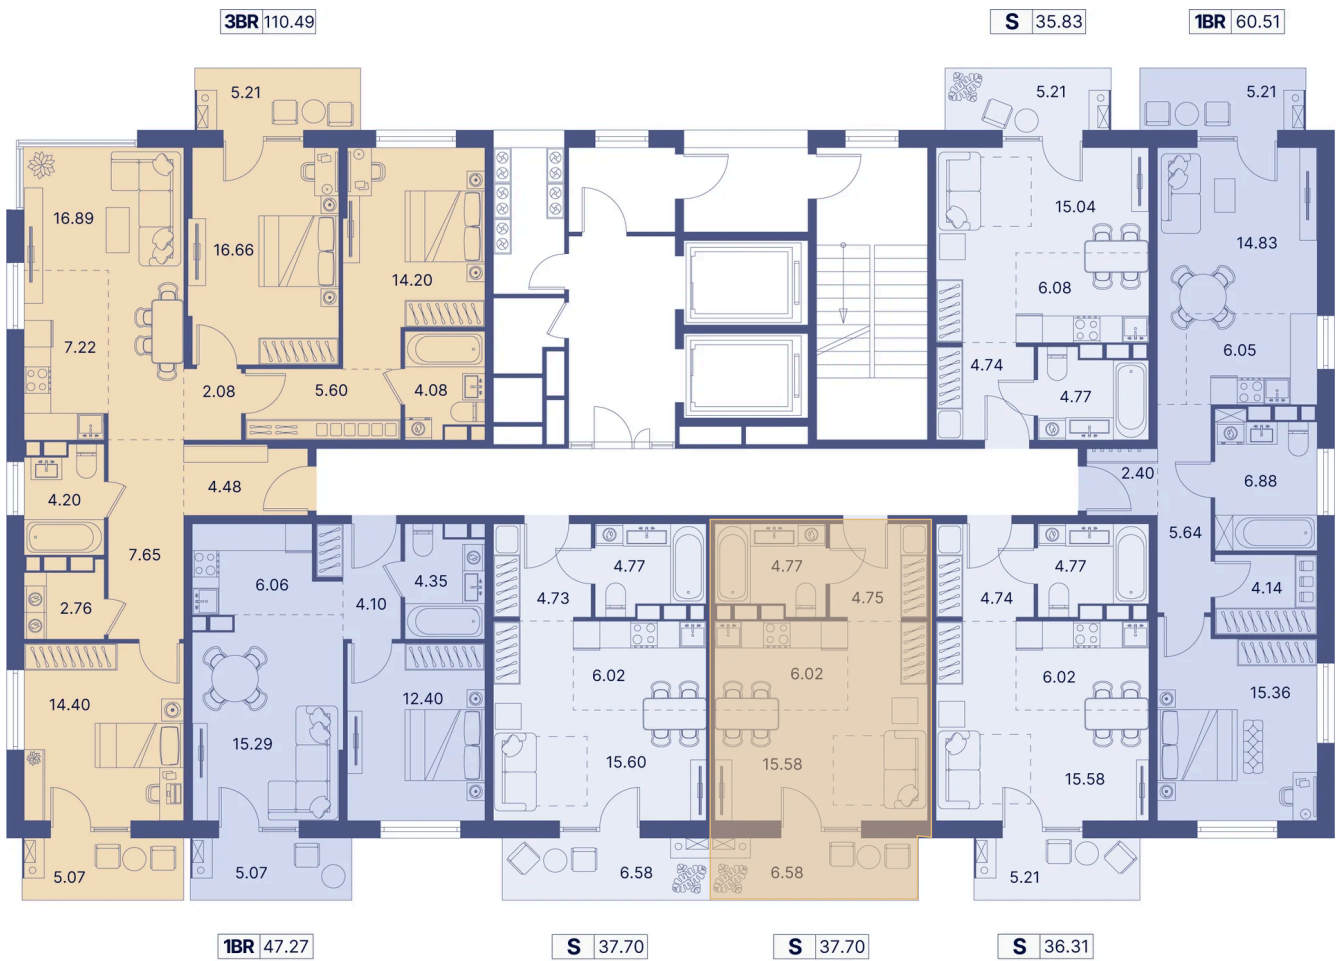

Номер: 578

Студия 43.05 м²

Отсканируйте QR-код и
смотрите на сайте
portdazur.com

Цена по запросу

Чистовая отделка

на Sea Breeze

Корпус	Дом 1	Этаж	5
Секция	11		

25.05.2026 05:29 (Мск)

Не является публичной офертой, цена может быть скорректирована.
Информация взята с сайта «portdazur.com».

На этаже 5

Студия 43.05 м²

25.05.2026 05:29 (Мск)

Не является публичной офертой, цена может быть скорректирована.
Информация взята с сайта «portdazur.com».