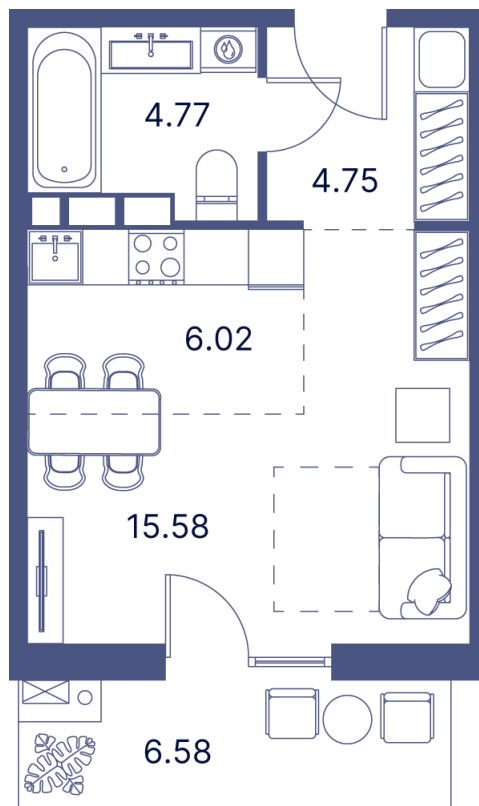

Номер: 578

Студия 43.05 м²

Отсканируйте QR-код и
смотрите на сайте
portdazur.com

Цена по запросу

Чистовая отделка

на Sea Breeze

Корпус	Дом 1	Этаж	5
Секция	11		

25.05.2026 05:29 (Мск)

Не является публичной офертой, цена может быть скорректирована.
Информация взята с сайта «portdazur.com».

На этаже 5

Студия 43.05 м²

25.05.2026 05:29 (Мск)

Не является публичной офертой, цена может быть скорректирована.
Информация взята с сайта «portdazur.com».