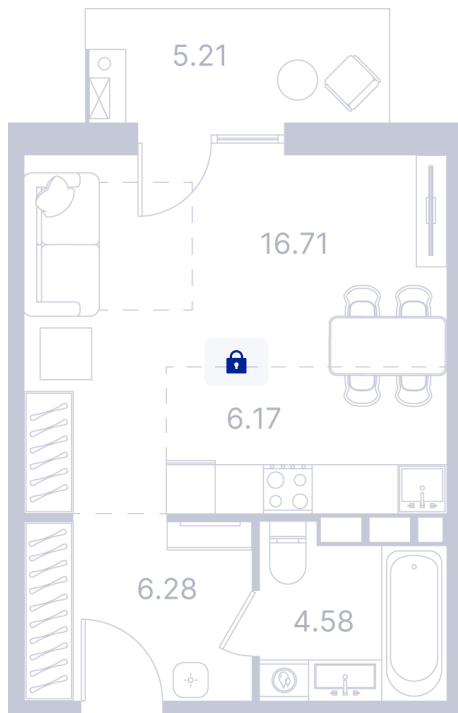

Номер: 322

Студия 44.56 м²

Отсканируйте QR-код и
смотрите на сайте
portdazur.com

Цена по запросу

Чистовая отделка

на Sea Breeze

Корпус	Дом 1	Этаж	5
Секция	6		

10.12.2025 06:48 (Мск)

Не является публичной офертой, цена может быть скорректирована. Информация взята с сайта «portdazur.com»

На этаже 5

Студия 44.56 м²

10.12.2025 06:48 (Мск)

Не является публичной офертой, цена может быть скорректирована. Информация взята с сайта «portdazur.com»