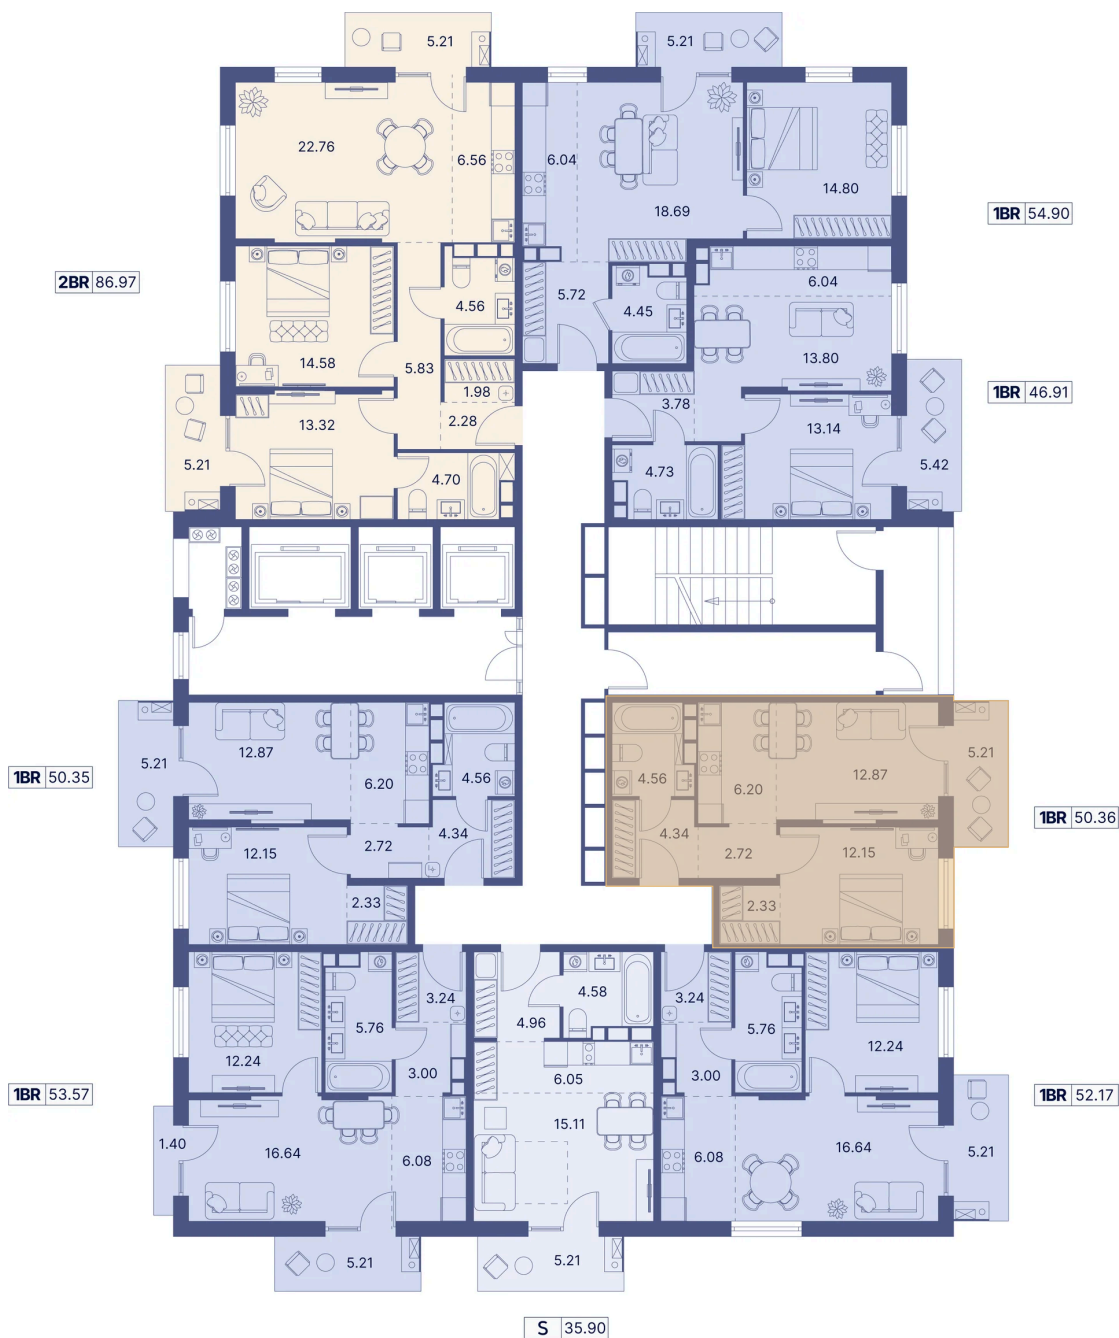

Номер: 1

1 комнатная 60.06 м²

Отсканируйте QR-код и
смотрите на сайте
portdazur.com

Цена по запросу

Чистовая отделка

на Sea Breeze

Корпус	Дом 10	Этаж	2
Секция	1		

25.05.2026 13:11 (Мск)

Не является публичной офертой, цена может быть скорректирована.
Информация взята с сайта «portdazur.com».

На этаже 2

1 комнатная 60.06 м²

25.05.2026 13:11 (Мск)

Не является публичной офертой, цена может быть скорректирована.
Информация взята с сайта «portdazur.com».