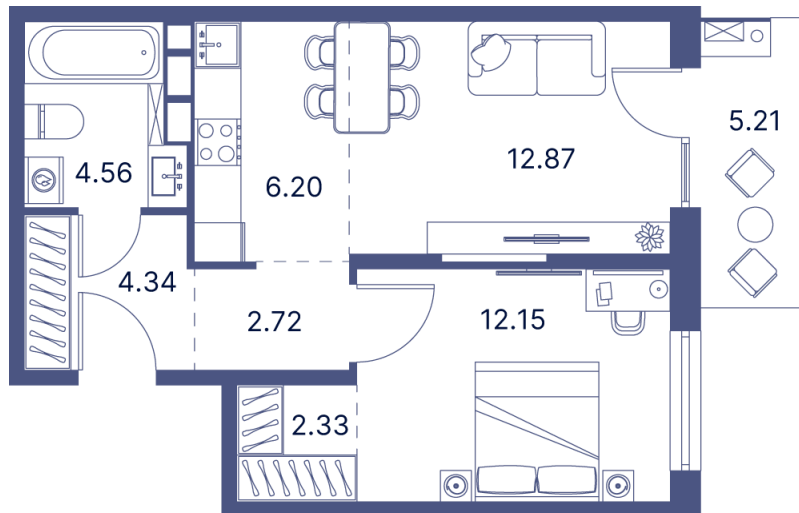

Номер: 1

1 комнатная 60.06 м²

Отсканируйте QR-код и
смотрите на сайте
portdazur.com

Цена по запросу

Чистовая отделка

на Sea Breeze

Корпус	Дом 10	Этаж	2
Секция	1		

25.05.2026 13:11 (Мск)

Не является публичной офертой, цена может быть скорректирована.
Информация взята с сайта «portdazur.com».

На этаже 2

1 комнатная 60.06 м²

25.05.2026 13:11 (Мск)

Не является публичной офертой, цена может быть скорректирована.
Информация взята с сайта «portdazur.com».