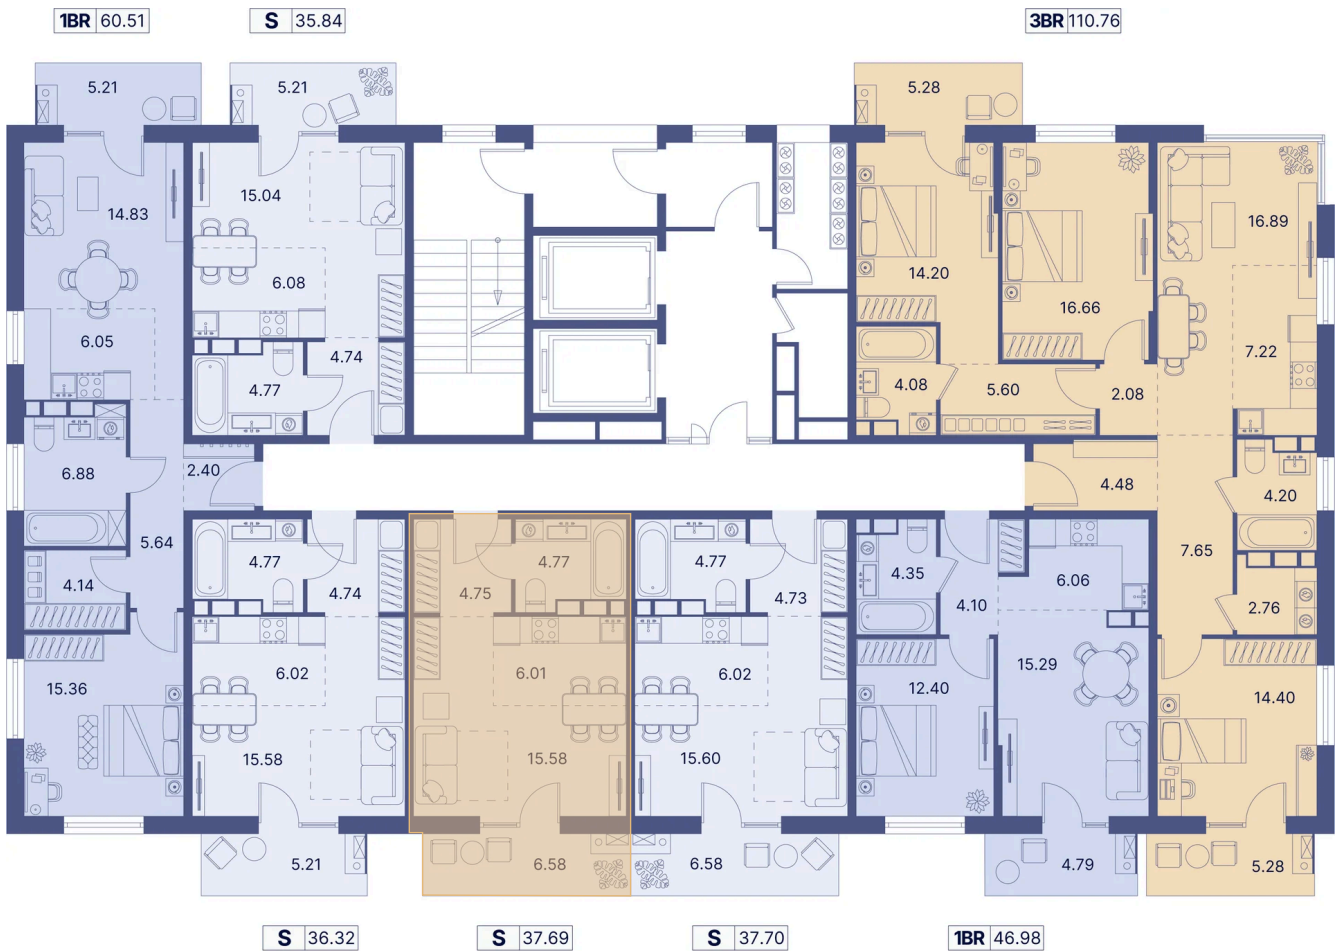

Номер: 25

Студия 43.05 м²

Отсканируйте QR-код и
смотрите на сайте
portdazur.com

Цена по запросу

Чистовая отделка

на Sea Breeze

Корпус	Дом 1	Этаж	4
Секция	1		

25.05.2026 03:13 (Мск)

Не является публичной офертой, цена может быть скорректирована.
Информация взята с сайта «portdazur.com».

На этаже 4

Студия 43.05 м²

25.05.2026 03:13 (Мск)

Не является публичной офертой, цена может быть скорректирована.
Информация взята с сайта «portdazur.com».