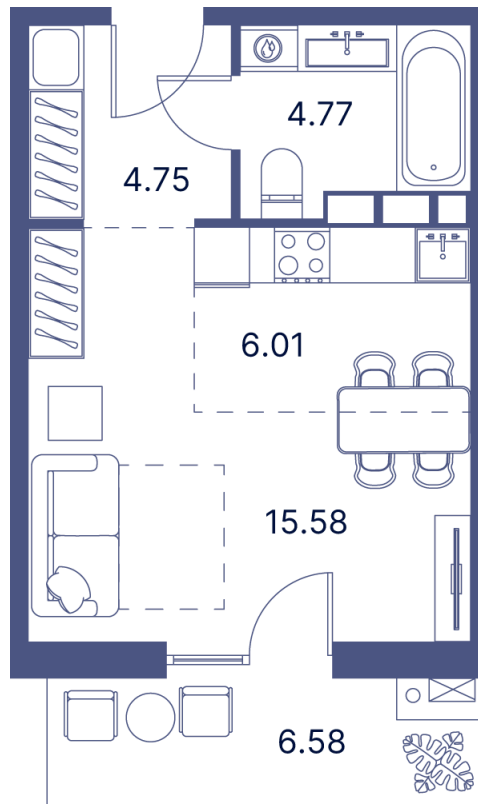

Номер: 25

Студия 43.05 м²

Отсканируйте QR-код и
смотрите на сайте
portdazur.com

119 017 руб.

Чистовая отделка

на Sea Breeze

Корпус	Дом 1	Этаж	4
Секция	1		

02.04.2026 13:06 (Мск)

Не является публичной офертой, цена может быть скорректирована. Информация взята с сайта «portdazur.com»

На этаже 4

Студия 43.05 м²

02.04.2026 13:06 (Мск)

Не является публичной офертой, цена может быть скорректирована. Информация взята с сайта «portdazur.com»