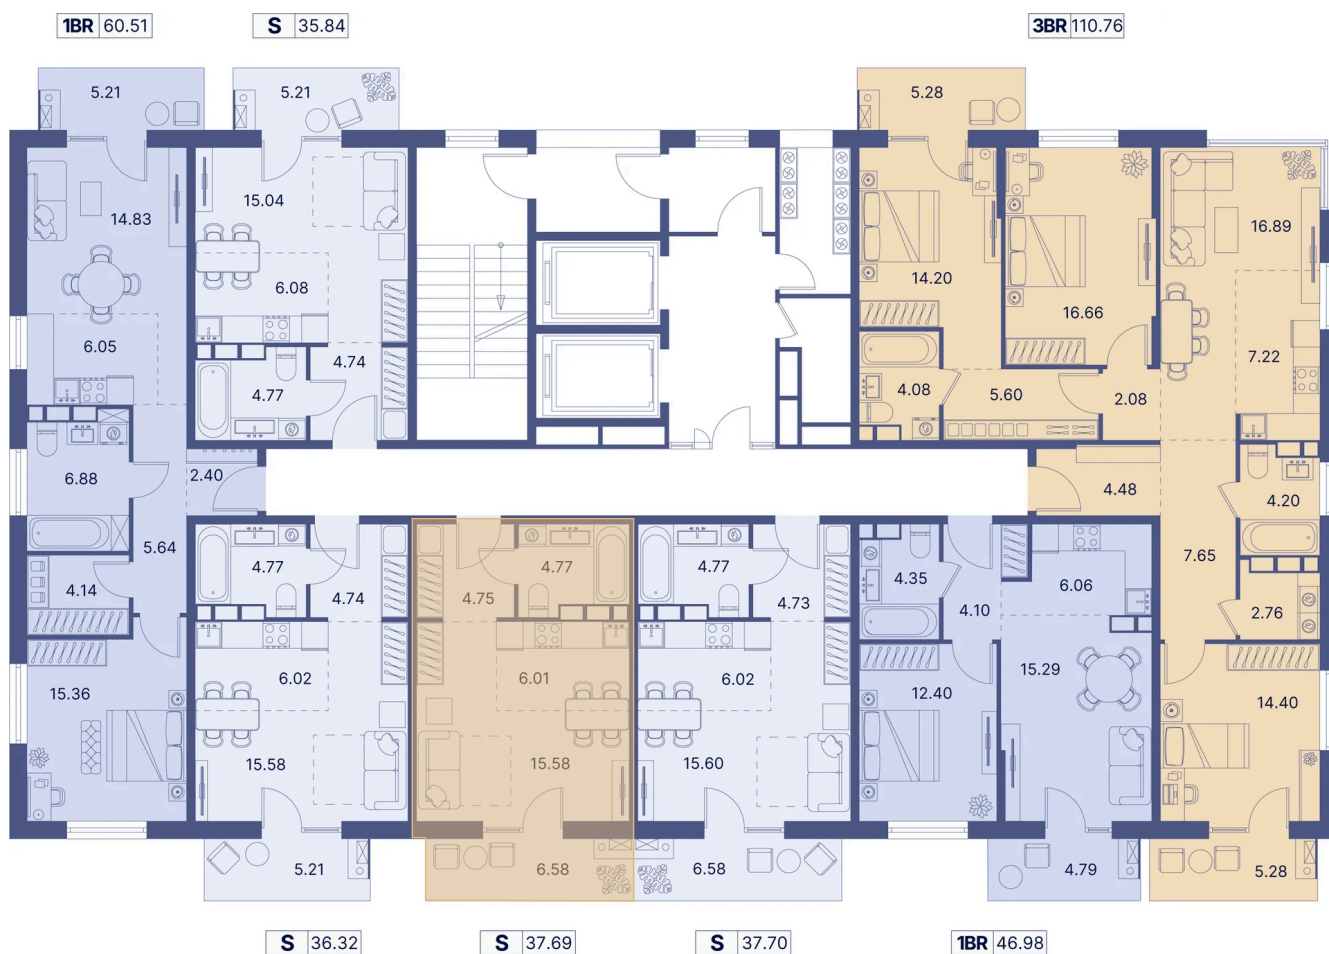

Номер: 25

Студия 43.05 м²

Отсканируйте QR-код и
смотрите на сайте
portdazur.com

119 017 руб.

Чистовая отделка

на Sea Breeze

Корпус	Дом 1	Этаж	4
Секция	1		

02.04.2026 13:06 (Мск)

Не является публичной офертой, цена может быть скорректирована. Информация взята с сайта «portdazur.com»

На этаже 4

Студия 43.05 м²

02.04.2026 13:06 (Мск)

Не является публичной офертой, цена может быть скорректирована. Информация взята с сайта «portdazur.com»