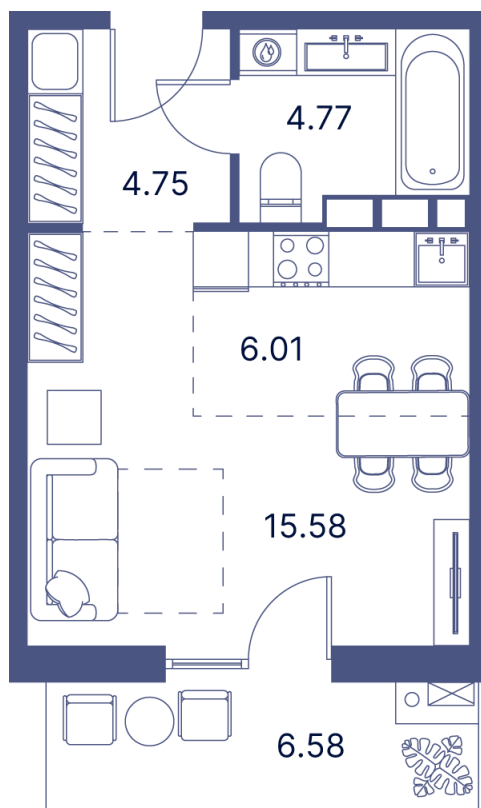

Номер: 25

Студия 43.05 м²

Отсканируйте QR-код и
смотрите на сайте
portdazur.com

Цена по запросу

Чистовая отделка

на Sea Breeze

Корпус	Дом 1	Этаж	4
Секция	1		

25.05.2026 03:13 (Мск)

Не является публичной офертой, цена может быть скорректирована.
Информация взята с сайта «portdazur.com».

На этаже 4

Студия 43.05 м²

25.05.2026 03:13 (Мск)

Не является публичной офертой, цена может быть скорректирована.
Информация взята с сайта «portdazur.com».