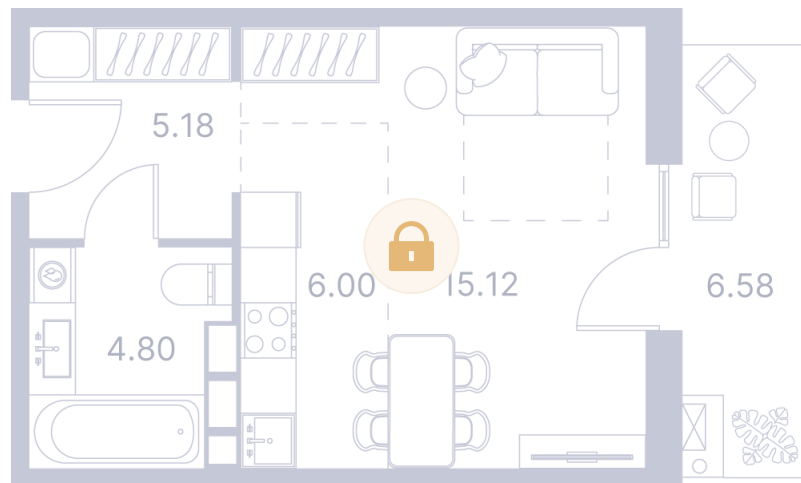

Номер: 522

Студия 43.05 м²

Отсканируйте QR-код и
смотрите на сайте
portdazur.com

Цена по запросу

Чистовая отделка

на бульвар

Корпус	Дом 1	Этаж	7
Секция	10		

26.05.2026 05:24 (Мск)

Не является публичной офертой, цена может быть скорректирована.
Информация взята с сайта «portdazur.com».

На этаже 7

Студия 43.05 м²

26.05.2026 05:24 (Мск)

Не является публичной офертой, цена может быть скорректирована.
Информация взята с сайта «portdazur.com».