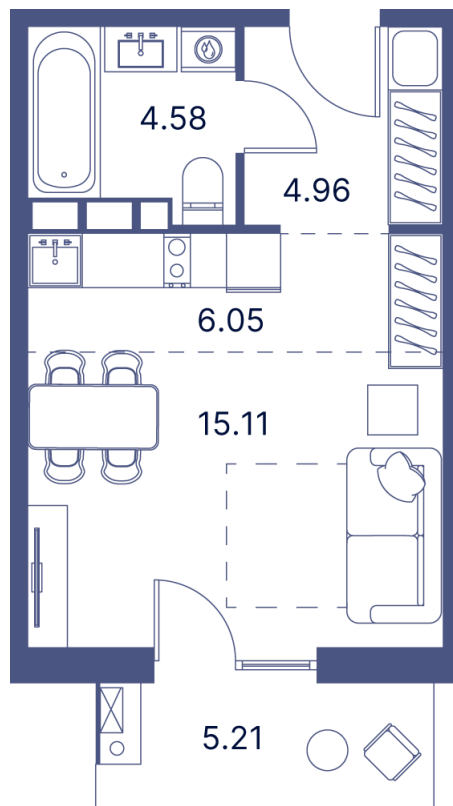

Номер: 107

Студия 40.66 м²

Отсканируйте QR-код и
смотрите на сайте
portdazur.com

Цена по запросу

Чистовая отделка

на Sea Breeze

Корпус	Дом 6	Этаж	15
Секция	1		

25.05.2026 09:11 (Мск)

Не является публичной офертой, цена может быть скорректирована.
Информация взята с сайта «portdazur.com».

На этаже 15

Студия 40.66 м²

25.05.2026 09:11 (Мск)

Не является публичной офертой, цена может быть скорректирована.
Информация взята с сайта «portdazur.com».