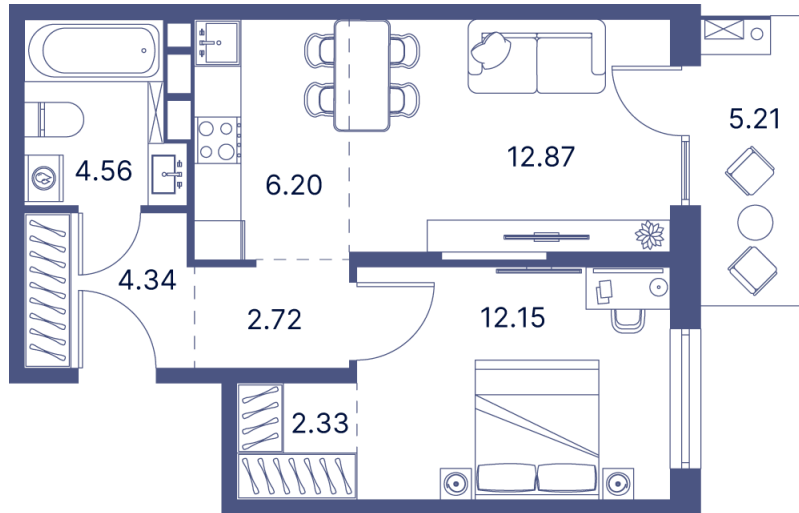

Номер: 65

1 комнатная 60.06 м²

Отсканируйте QR-код и
смотрите на сайте
portdazur.com

Цена по запросу

Чистовая отделка

на Sea Breeze

Корпус	Дом 4	Этаж	10
Секция	1		

25.05.2026 11:14 (Мск)

Не является публичной офертой, цена может быть скорректирована.
Информация взята с сайта «portdazur.com».

На этаже 10

1 комнатная 60.06 м²

25.05.2026 11:14 (Мск)

Не является публичной офертой, цена может быть скорректирована.
Информация взята с сайта «portdazur.com».