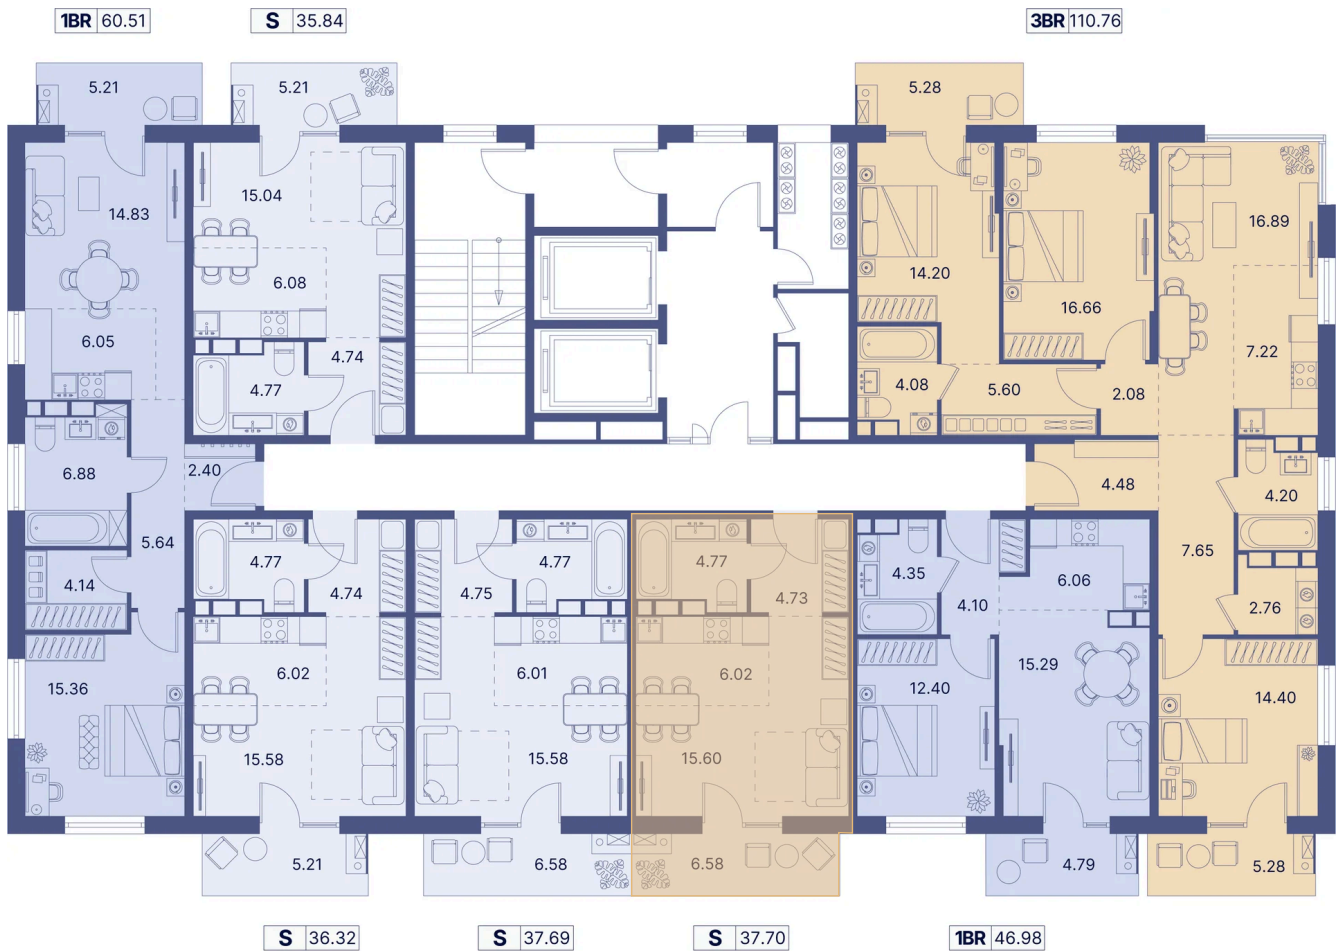

## Цена по запросу

Чистовая отделка

на Sea Breeze

Корпус	Дом 1	Этаж	6
Секция	1		

25.05.2026 13:30 (Мск)

Не является публичной офертой, цена может быть скорректирована.  
Информация взята с сайта «portdazur.com».

# На этаже 6

Студия 43.05 м<sup>2</sup>

25.05.2026 13:30 (Мск)

Не является публичной офертой, цена может быть скорректирована.  
Информация взята с сайта «portdazur.com».