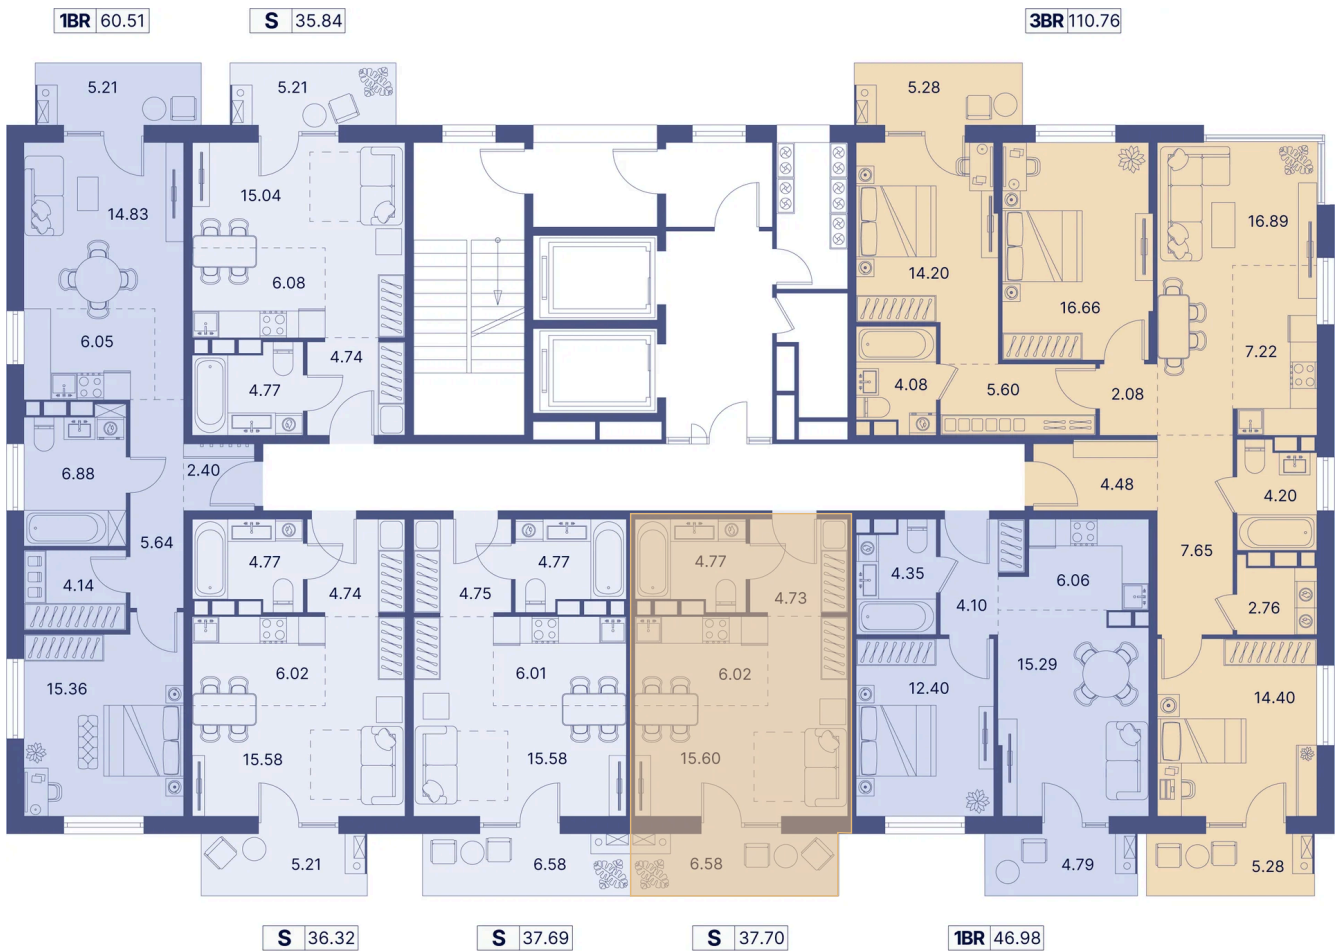

Номер: 38

Студия 43.05 м²

Отсканируйте QR-код и
смотрите на сайте
portdazur.com

121 515 руб.

Чистовая отделка

на Sea Breeze

Корпус	Дом 1	Этаж	6
Секция	1		

02.04.2026 04:32 (Мск)

Не является публичной офертой, цена может быть скорректирована. Информация взята с сайта «portdazur.com»

На этаже 6

Студия 43.05 м²

02.04.2026 04:32 (Мск)

Не является публичной офертой, цена может быть скорректирована. Информация взята с сайта «portdazur.com»