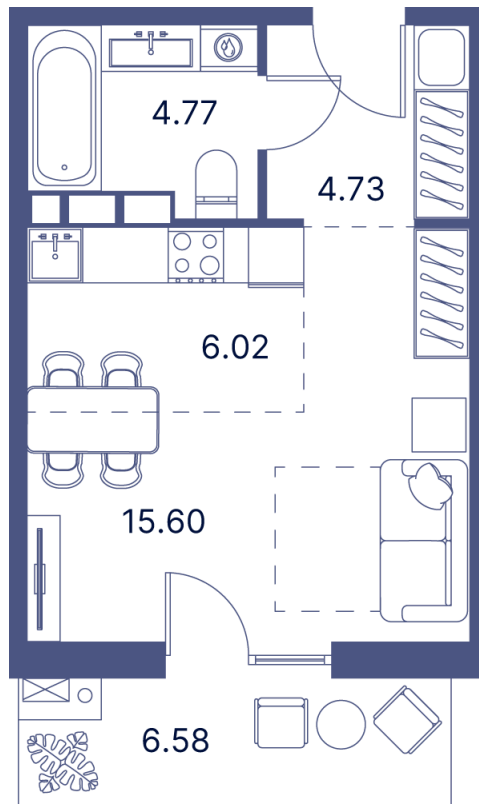

Номер: 38

Студия 43.05 м²

Отсканируйте QR-код и
смотрите на сайте
portdazur.com

121 515 руб.

Чистовая отделка

на Sea Breeze

Корпус	Дом 1	Этаж	6
Секция	1		

02.04.2026 04:32 (Мск)

Не является публичной офертой, цена может быть скорректирована. Информация взята с сайта «portdazur.com»

На этаже 6

Студия 43.05 м²

02.04.2026 04:32 (Мск)

Не является публичной офертой, цена может быть скорректирована. Информация взята с сайта «portdazur.com»