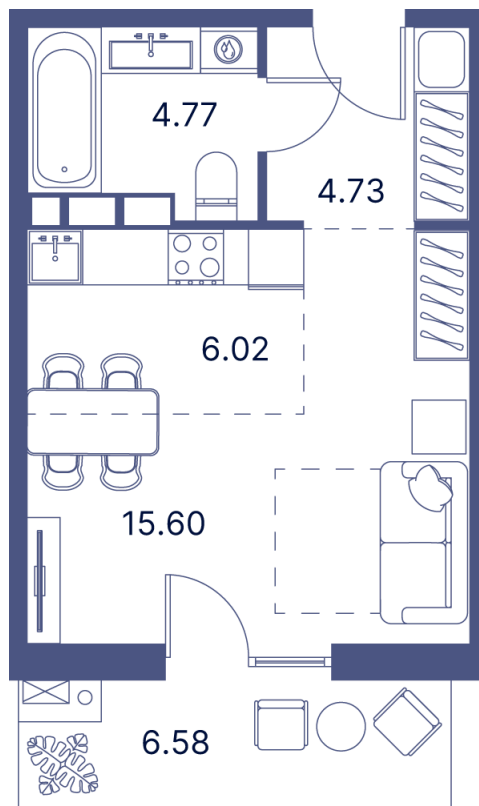

Номер: 38

# Студия 43.05 м<sup>2</sup>

Отсканируйте QR-код и  
смотрите на сайте  
portdazur.com