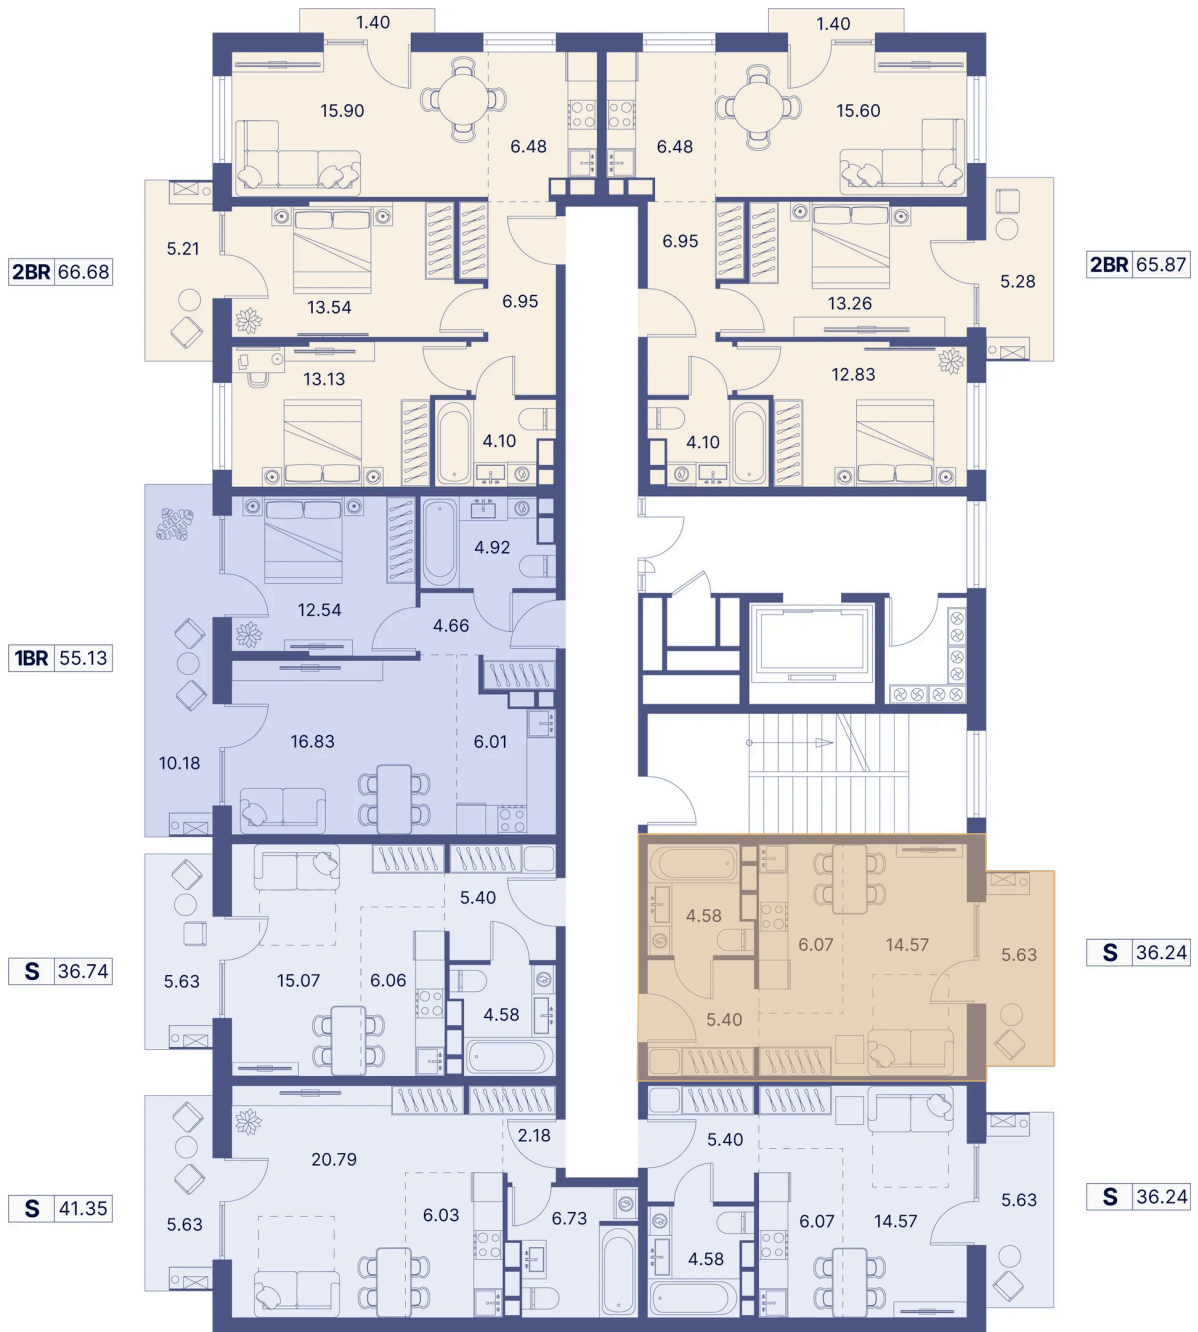

Номер: 250

Студия 42.82 м²

Отсканируйте QR-код и
смотрите на сайте
portdazur.com

Цена по запросу

Чистовая отделка

на бассейн

Корпус	Дом 3	Этаж	6
Секция	4		

25.05.2026 13:28 (Мск)

Не является публичной офертой, цена может быть скорректирована.
Информация взята с сайта «portdazur.com».

На этаже 6

Студия 42.82 м²

25.05.2026 13:28 (Мск)

Не является публичной офертой, цена может быть скорректирована.
Информация взята с сайта «portdazur.com».