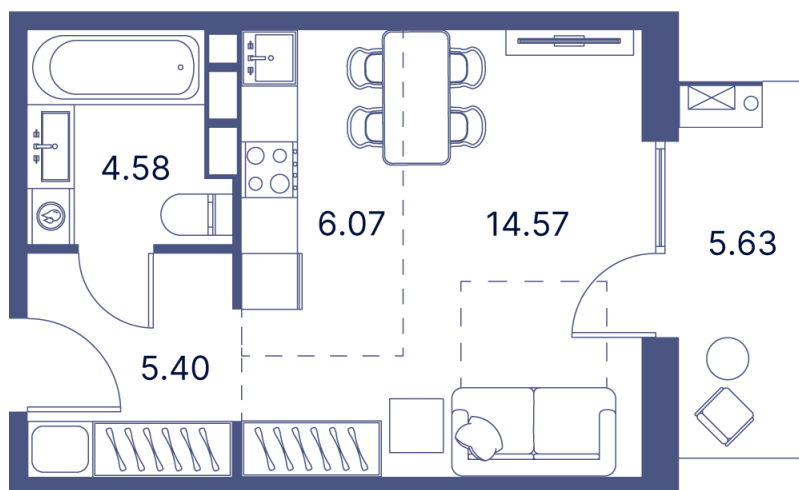

Номер: 250

Студия 42.82 м²

Отсканируйте QR-код и
смотрите на сайте
portdazur.com

Цена по запросу

Чистовая отделка

на бассейн

Корпус	Дом 3	Этаж	6
Секция	4		

25.05.2026 13:28 (Мск)

Не является публичной офертой, цена может быть скорректирована.
Информация взята с сайта «portdazur.com».

На этаже 6

Студия 42.82 м²

25.05.2026 13:28 (Мск)

Не является публичной офертой, цена может быть скорректирована.
Информация взята с сайта «portdazur.com».