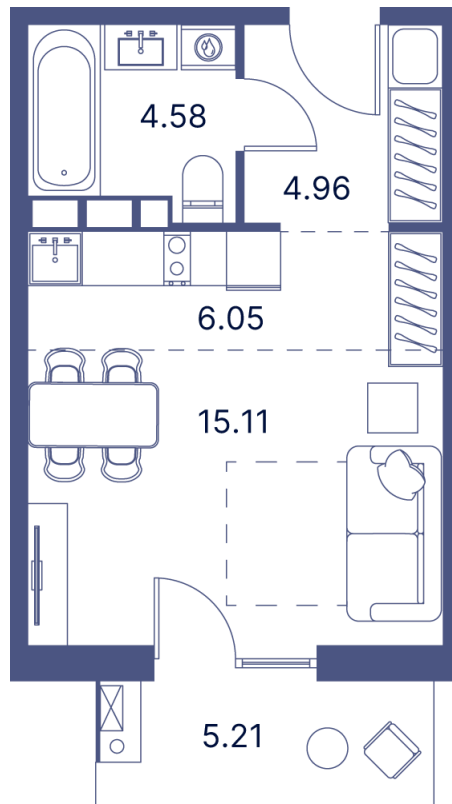

# Студия 40.66 м<sup>2</sup>

Отсканируйте QR-код и  
смотрите на сайте  
portdazur.com

# На этаже 4

Студия 40.66 м<sup>2</sup>

28.05.2026 21:43 (Мск)

Не является публичной офертой, цена может быть скорректирована.  
Информация взята с сайта «portdazur.com».