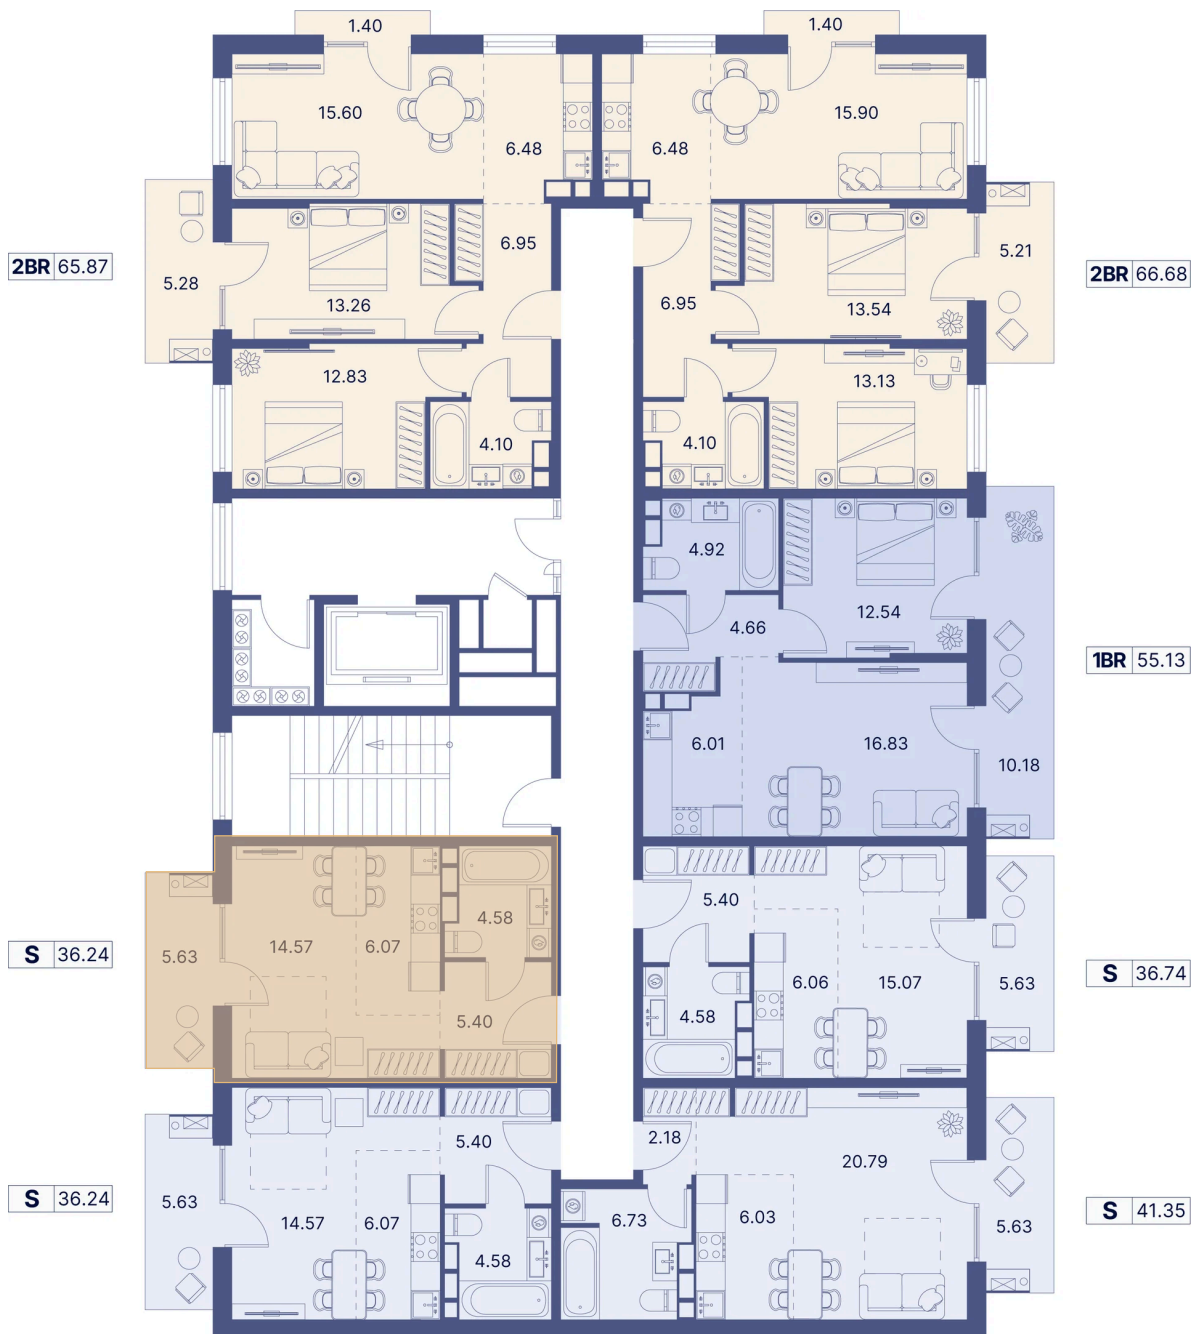

Номер: 397

Студия 42.82 м²

Отсканируйте QR-код и
смотрите на сайте
portdazur.com

Цена по запросу

Чистовая отделка

на бассейн

Корпус	Дом 1	Этаж	6
Секция	8		

25.05.2026 16:31 (Мск)

Не является публичной офертой, цена может быть скорректирована.
Информация взята с сайта «portdazur.com».

На этаже 6

Студия 42.82 м²

25.05.2026 16:31 (Мск)

Не является публичной офертой, цена может быть скорректирована.
Информация взята с сайта «portdazur.com».