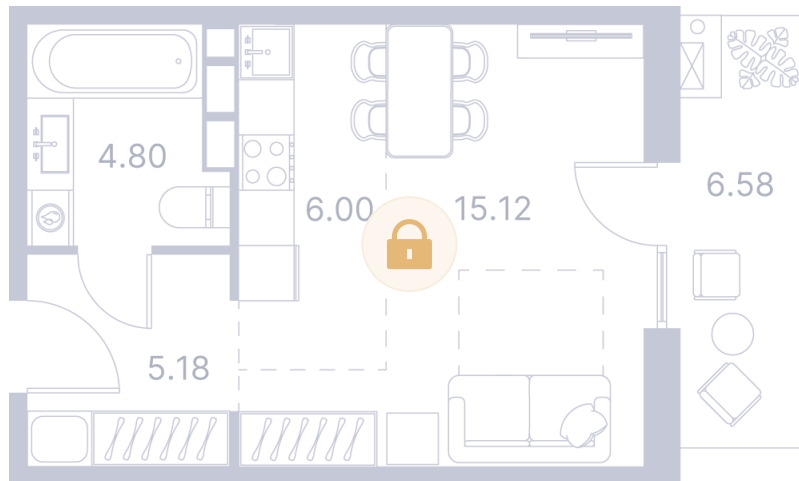

Номер: 374

Студия 42.55 м²

Отсканируйте QR-код и
смотрите на сайте
portdazur.com

Цена по запросу

Чистовая отделка

на бульвар

частично на море

Корпус	Дом 2	Этаж	10
Секция	7		

26.05.2026 07:02 (Мск)

Не является публичной офертой, цена может быть скорректирована.
Информация взята с сайта «portdazur.com».

На этаже 10

Студия 42.55 м²

26.05.2026 07:02 (Мск)

Не является публичной офертой, цена может быть скорректирована.
Информация взята с сайта «portdazur.com».