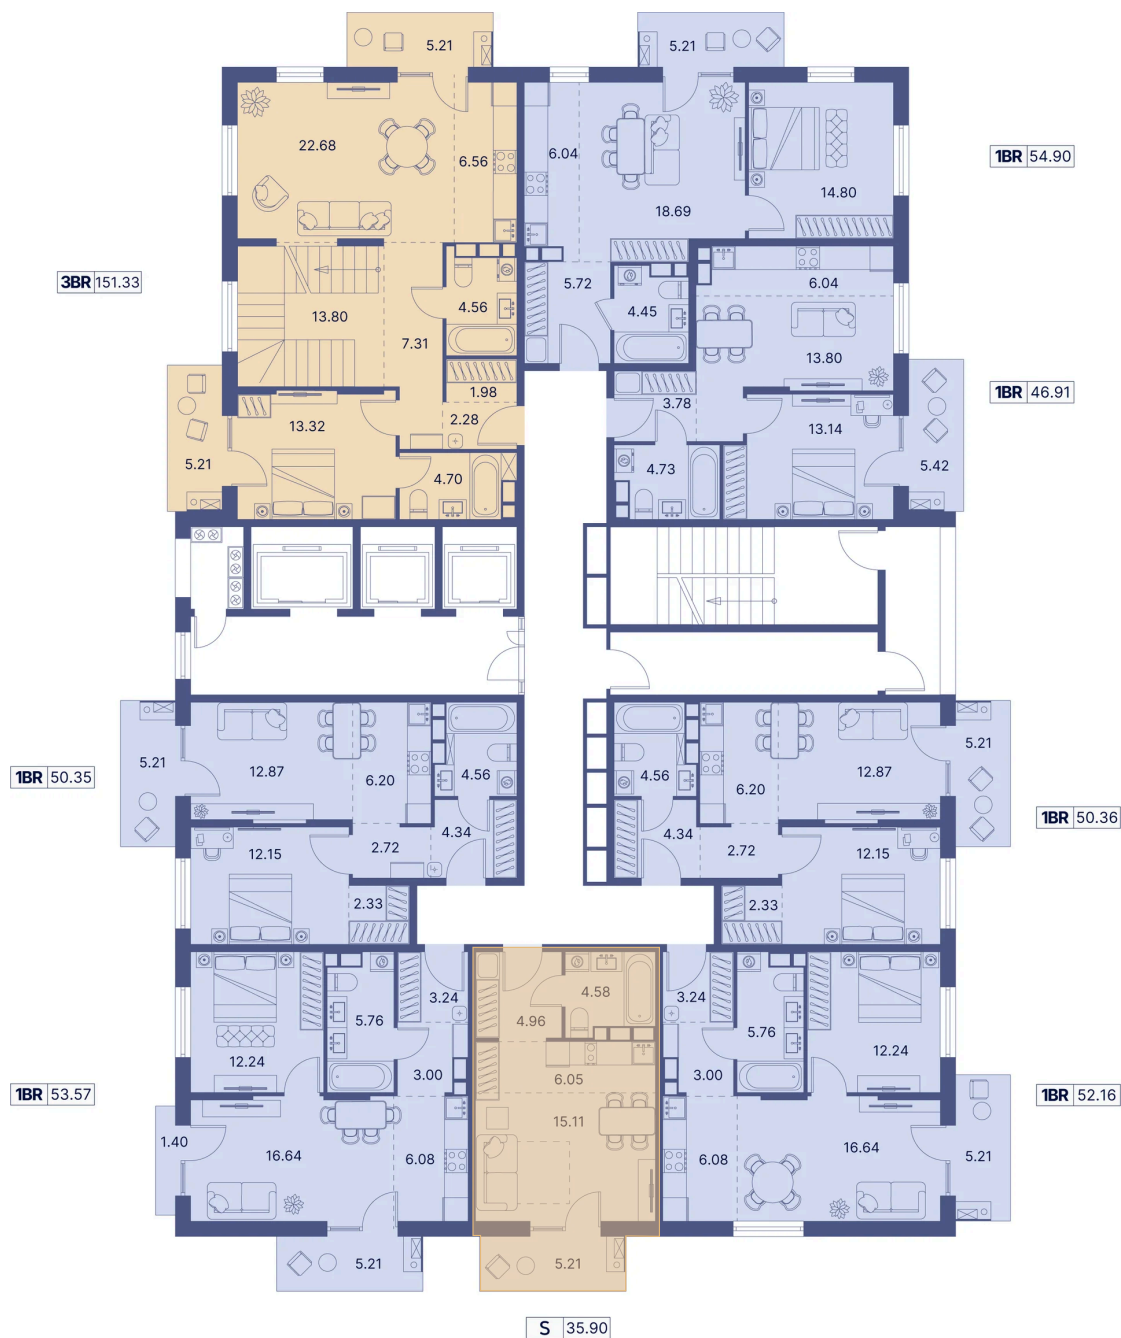

Номер: 99

Студия 40.66 м²

Отсканируйте QR-код и
смотрите на сайте
portdazur.com

Цена по запросу

Чистовая отделка

на Sea Breeze

Корпус	Дом 8	Этаж	14
Секция	1		

26.05.2026 07:11 (Мск)

Не является публичной офертой, цена может быть скорректирована.
Информация взята с сайта «portdazur.com».

На этаже 14

Студия 40.66 м²

26.05.2026 07:11 (Мск)

Не является публичной офертой, цена может быть скорректирована.
Информация взята с сайта «portdazur.com».