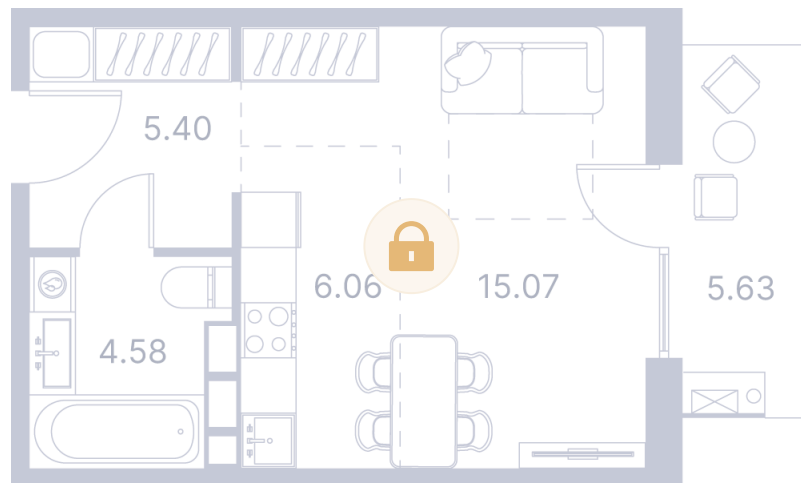

Номер: 321

Отсканируйте QR-код и
смотрите на сайте
portdazur.com

Студия 42.21 м²

124 600 руб.

Чистовая отделка

на Sea Breeze

Корпус	Дом 3	Этаж	2
Секция	7		

02.04.2026 04:17 (Мск)

Не является публичной офертой, цена может быть скорректирована. Информация взята с сайта «portdazur.com»

На этаже 2

Студия 42.21 м²

02.04.2026 04:17 (Мск)

Не является публичной офертой, цена может быть скорректирована. Информация взята с сайта «portdazur.com»