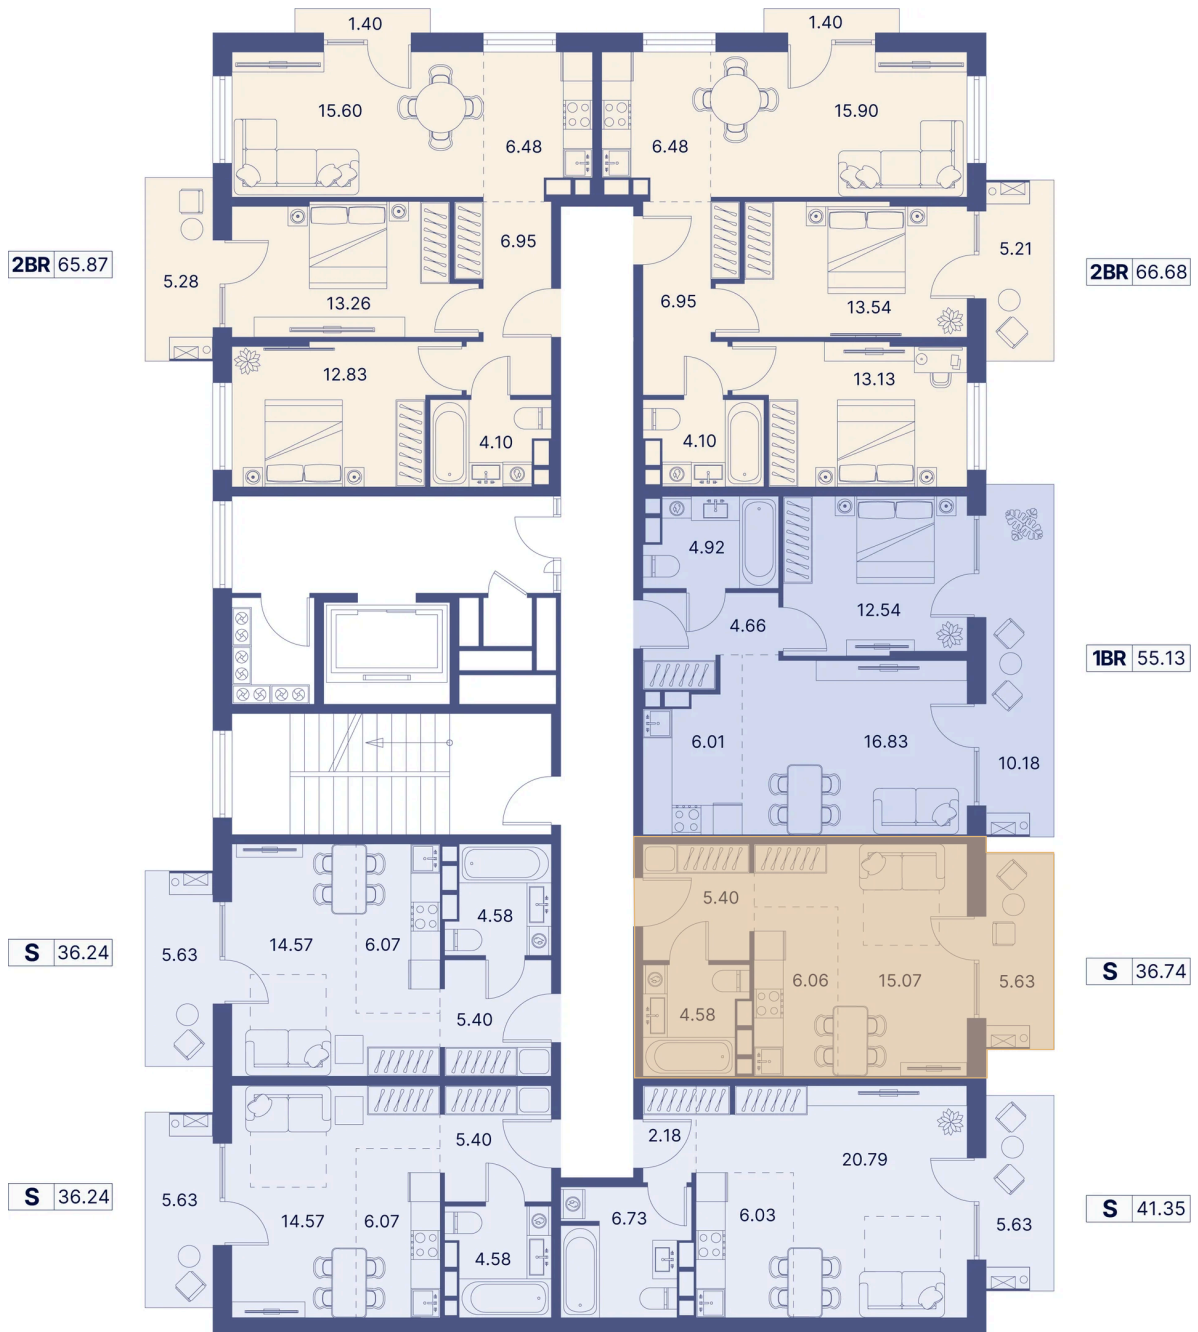

Номер: 321

Отсканируйте QR-код и
смотрите на сайте
portdazur.com

Студия 42.21 м²

124 600 руб.

Чистовая отделка

на Sea Breeze

Корпус	Дом 3	Этаж	2
Секция	7		

02.04.2026 04:17 (Мск)

Не является публичной офертой, цена может быть скорректирована. Информация взята с сайта «portdazur.com»

На этаже 2

Студия 42.21 м²

02.04.2026 04:17 (Мск)

Не является публичной офертой, цена может быть скорректирована. Информация взята с сайта «portdazur.com»