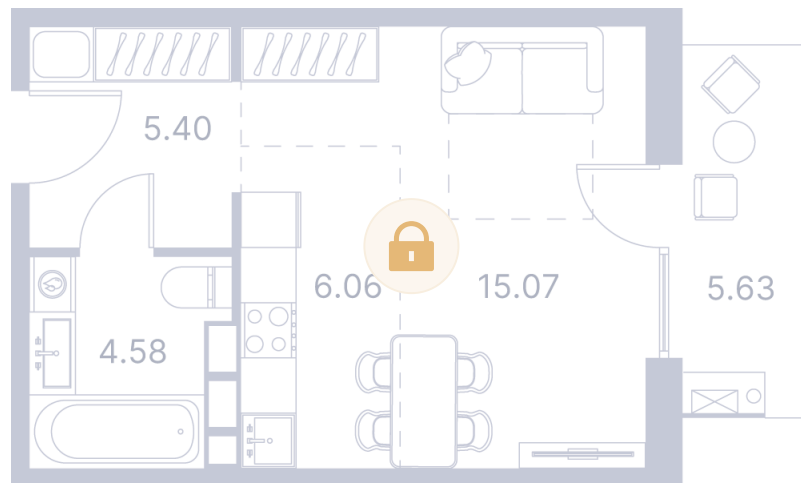

Номер: 321

Студия 42.21 м²

Отсканируйте QR-код и
смотрите на сайте
portdazur.com

Цена по запросу

Чистовая отделка

на Sea Breeze

Корпус	Дом 3	Этаж	2
Секция	7		

28.05.2026 19:23 (Мск)

Не является публичной офертой, цена может быть скорректирована.
Информация взята с сайта «portdazur.com».

На этаже 2

Студия 42.21 м²

28.05.2026 19:23 (Мск)

Не является публичной офертой, цена может быть скорректирована.
Информация взята с сайта «portdazur.com».