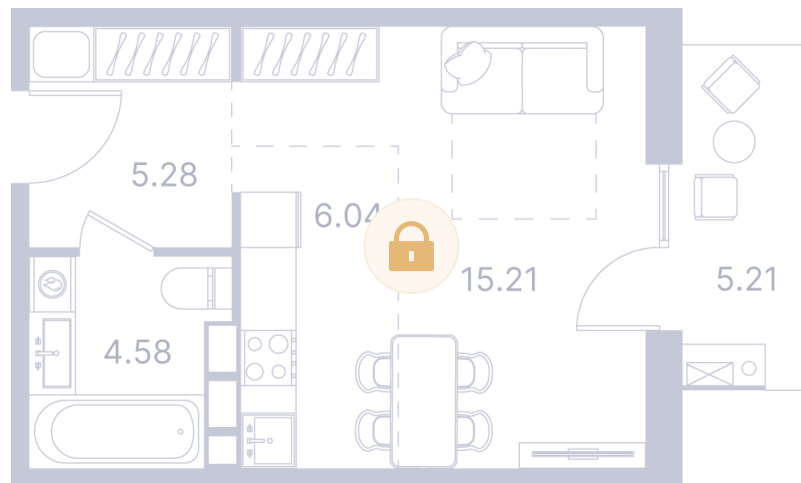

Номер: 444

Студия 42.34 м²

Отсканируйте QR-код и
смотрите на сайте
portdazur.com

Цена по запросу

Чистовая отделка

на бульвар

Корпус	Дом 1	Этаж	5
Секция	9		

25.05.2026 11:15 (Мск)

Не является публичной офертой, цена может быть скорректирована.
Информация взята с сайта «portdazur.com».

На этаже 5

Студия 42.34 м²

25.05.2026 11:15 (Мск)

Не является публичной офертой, цена может быть скорректирована.
Информация взята с сайта «portdazur.com».