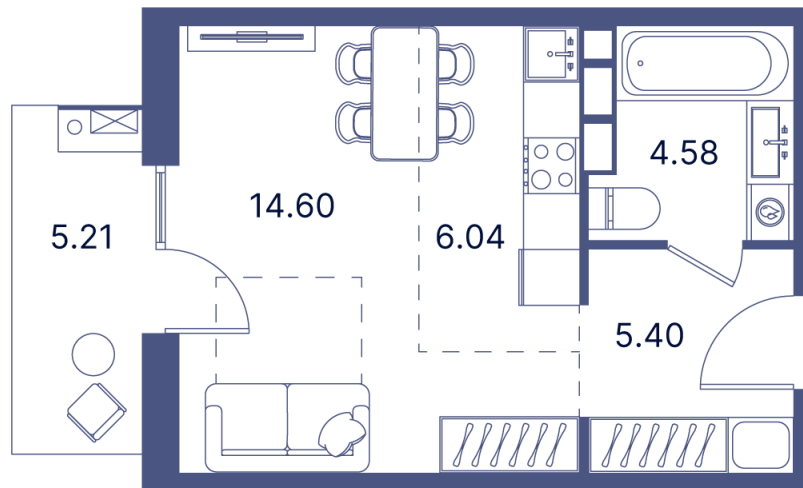

Номер: 414

Студия 42.19 м²

Отсканируйте QR-код и
смотрите на сайте
portdazur.com

Цена по запросу

Чистовая отделка

на бассейн

Корпус	Дом 3	Этаж	8
Секция	8		

28.05.2026 20:34 (Мск)

Не является публичной офертой, цена может быть скорректирована.
Информация взята с сайта «portdazur.com».

На этаже 8

Студия 42.19 м²

28.05.2026 20:34 (Мск)

Не является публичной офертой, цена может быть скорректирована.
Информация взята с сайта «portdazur.com».