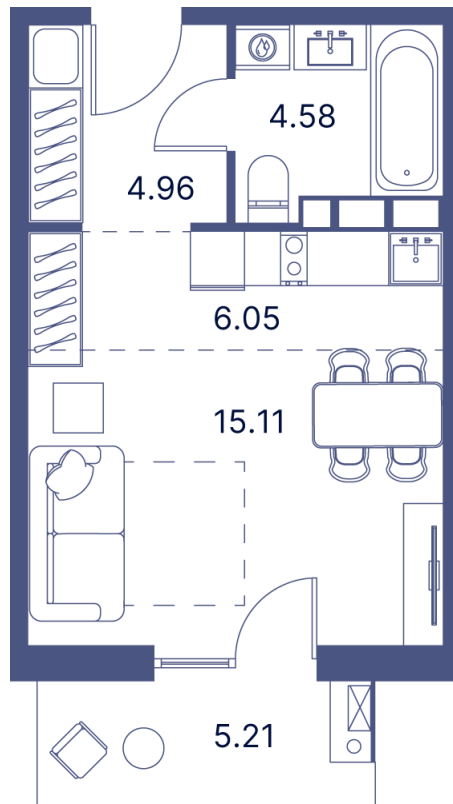

Номер: 35

# Студия 40.66 м<sup>2</sup>

Отсканируйте QR-код и  
смотрите на сайте  
portdazur.com

# На этаже 6

Студия 40.66 м<sup>2</sup>

25.05.2026 09:19 (Мск)

Не является публичной офертой, цена может быть скорректирована.  
Информация взята с сайта «portdazur.com».