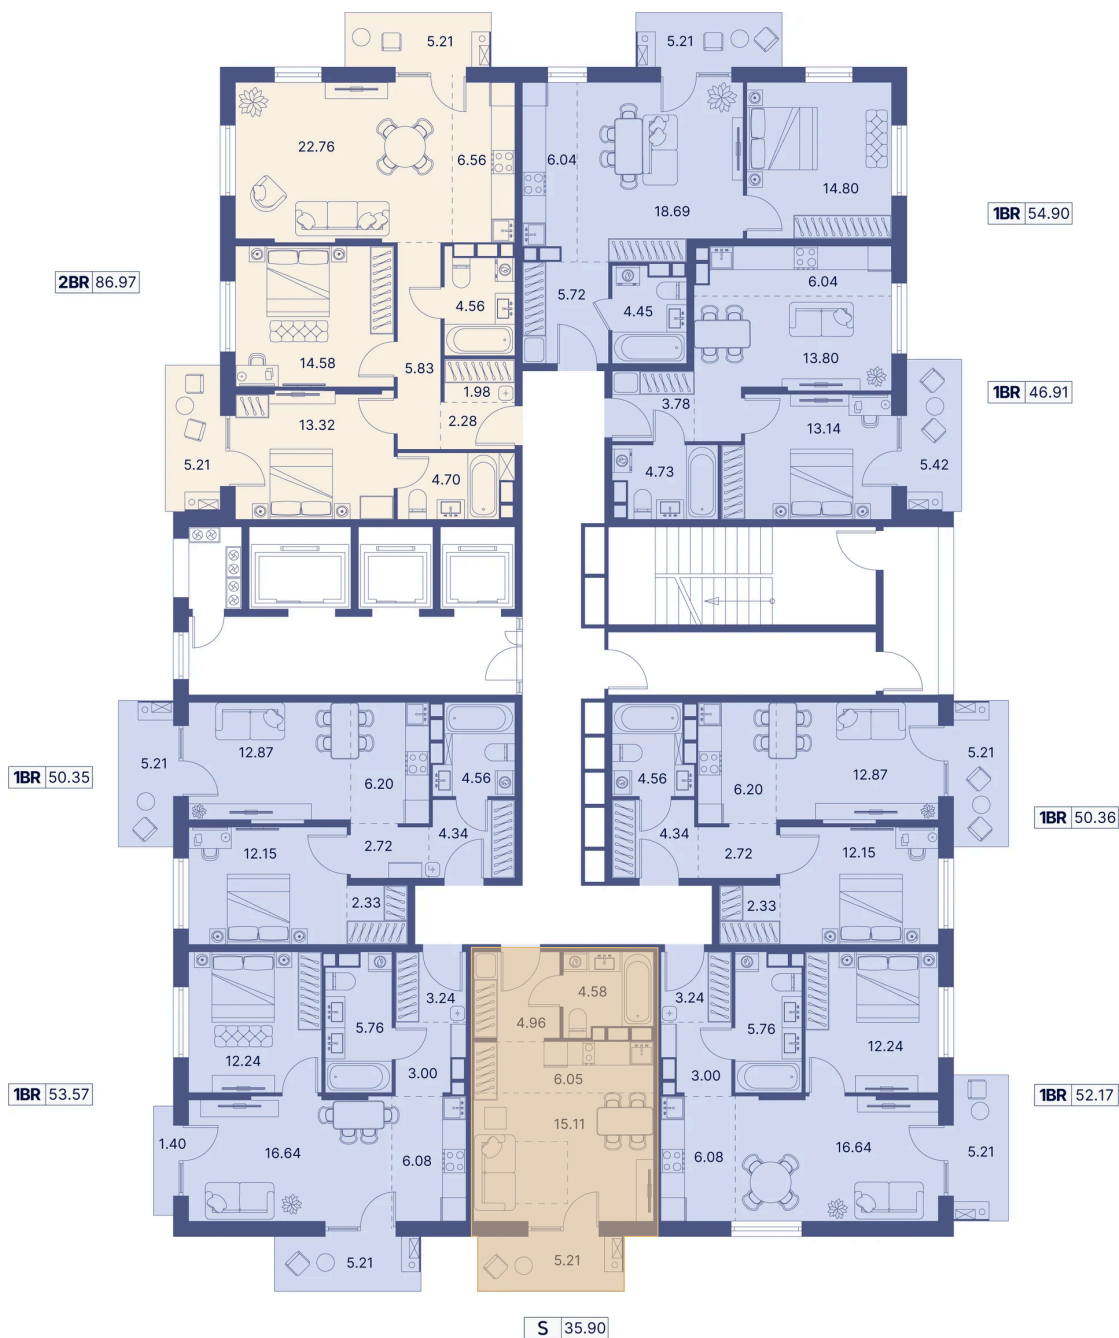

Номер: 35

# Студия 40.66 м<sup>2</sup>

Отсканируйте QR-код и  
смотрите на сайте  
portdazur.com

## Цена по запросу

Чистовая отделка

на Sea Breeze

Корпус	Дом 10	Этаж	6
Секция	1		

25.05.2026 09:19 (Мск)

Не является публичной офертой, цена может быть скорректирована.  
Информация взята с сайта «portdazur.com».

# На этаже 6

Студия 40.66 м<sup>2</sup>

25.05.2026 09:19 (Мск)

Не является публичной офертой, цена может быть скорректирована.  
Информация взята с сайта «portdazur.com».