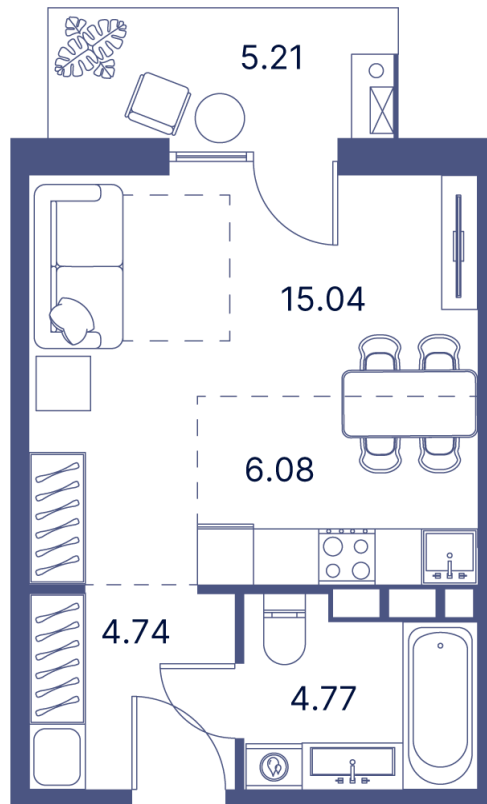

Номер: 568

Студия 42.62 м²

Отсканируйте QR-код и
смотрите на сайте
portdazur.com

Цена по запросу

Чистовая отделка

на бассейн

Корпус	Дом 1	Этаж	4
Секция	11		

26.05.2026 03:31 (Мск)

Не является публичной офертой, цена может быть скорректирована.
Информация взята с сайта «portdazur.com».

На этаже 4

Студия 42.62 м²

26.05.2026 03:31 (Мск)

Не является публичной офертой, цена может быть скорректирована.
Информация взята с сайта «portdazur.com».