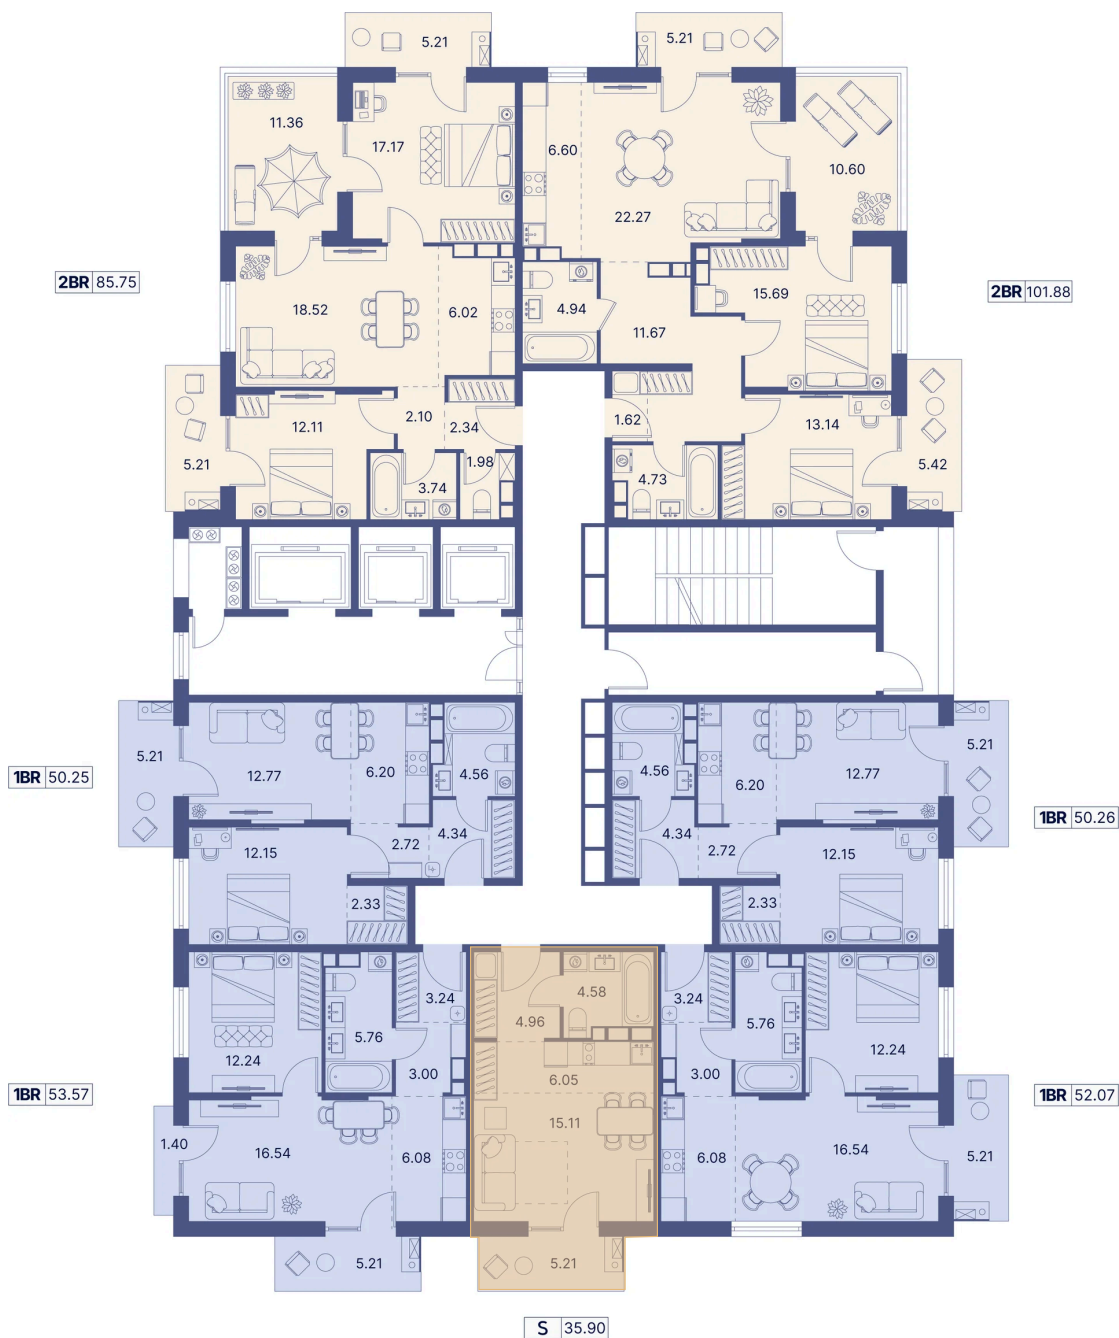

Номер: 114

Студия 40.66 м²

Отсканируйте QR-код и
смотрите на сайте
portdazur.com

120 784 руб.

Чистовая отделка

на Sea Breeze

Корпус

Дом 8

Этаж

16

Секция

1

02.04.2026 05:54 (Мск)

Не является публичной офертой, цена может быть скорректирована. Информация взята с сайта «portdazur.com»

На этаже 16

Студия 40.66 м²