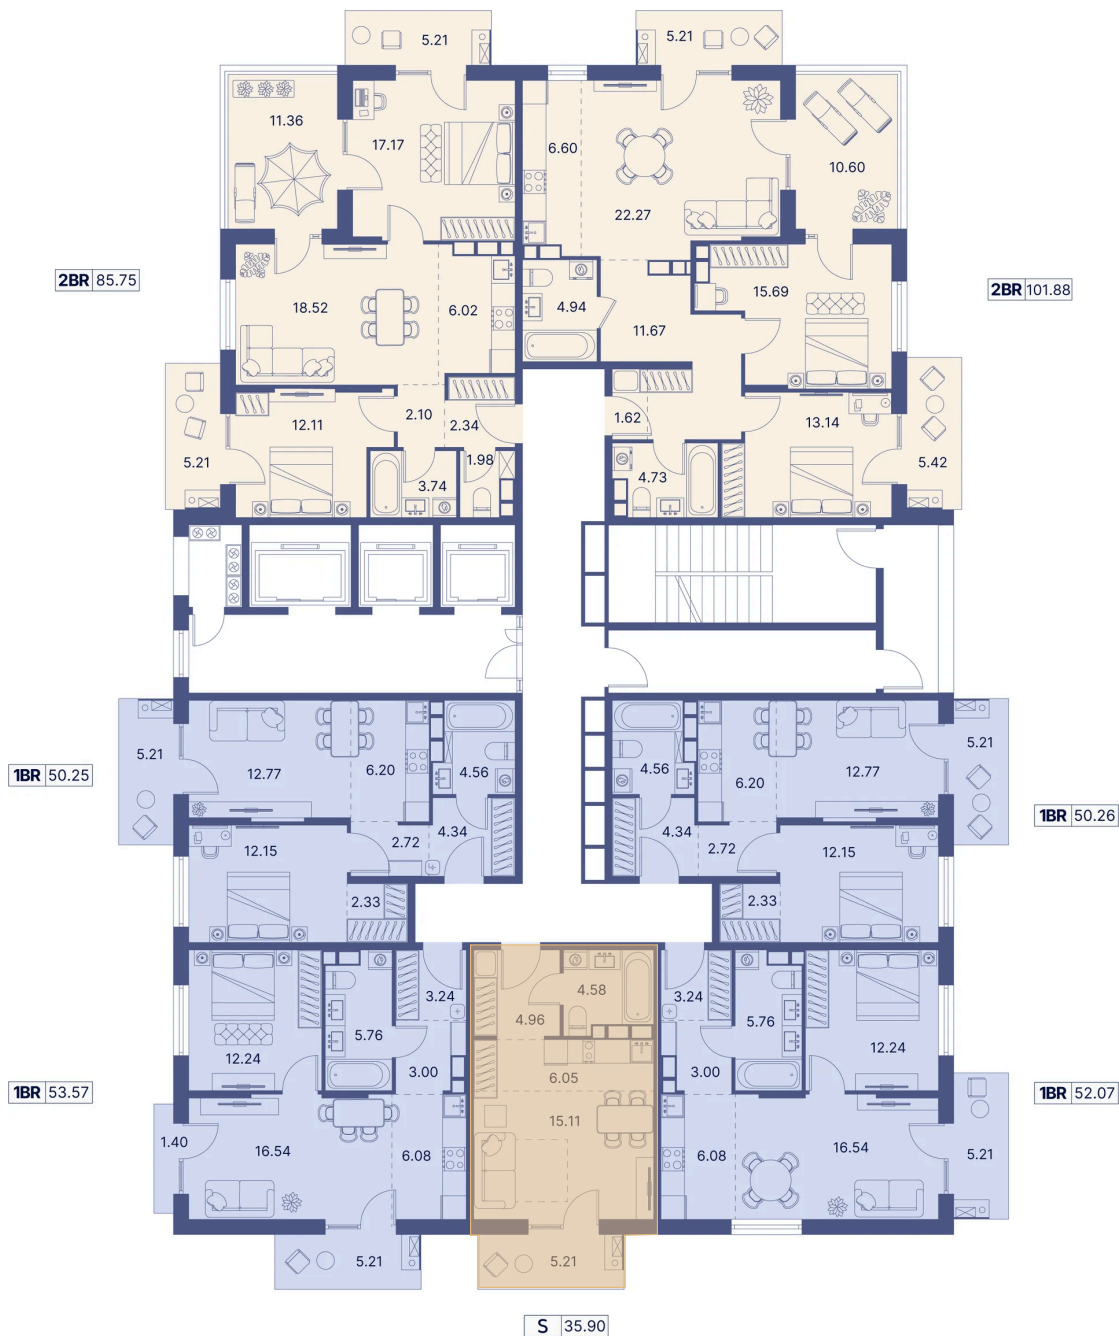

Номер: 114

Студия 40.66 м²

Отсканируйте QR-код и
смотрите на сайте
portdazur.com

Цена по запросу

Чистовая отделка

на Sea Breeze

Корпус	Дом 8	Этаж	16
Секция	1		

28.05.2026 20:34 (Мск)

Не является публичной офертой, цена может быть скорректирована.
Информация взята с сайта «portdazur.com».

На этаже 16

Студия 40.66 м²

28.05.2026 20:34 (Мск)

Не является публичной офертой, цена может быть скорректирована.
Информация взята с сайта «portdazur.com».