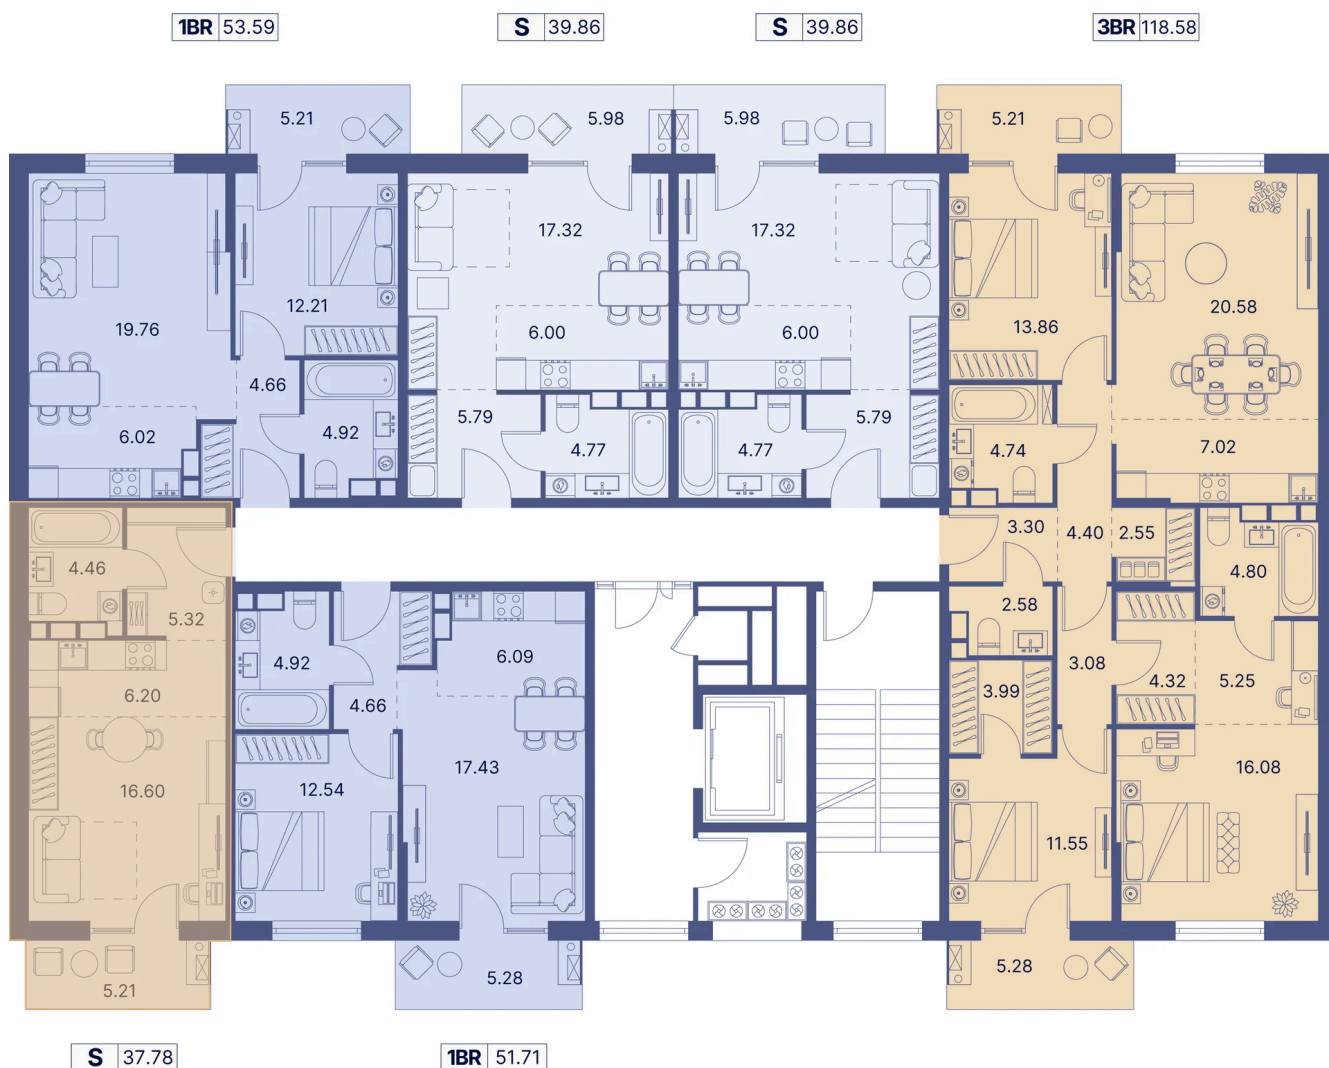

Номер: 260

Студия 46.13 м²

Отсканируйте QR-код и
смотрите на сайте
portdazur.com

Цена по запросу

Чистовая отделка

на бассейн

Корпус	Дом 1	Этаж	2
Секция	5		

29.05.2026 00:29 (Мск)

Не является публичной офертой, цена может быть скорректирована.
Информация взята с сайта «portdazur.com».

На этаже 2

Студия 46.13 м²

29.05.2026 00:29 (Мск)

Не является публичной офертой, цена может быть скорректирована.
Информация взята с сайта «portdazur.com».