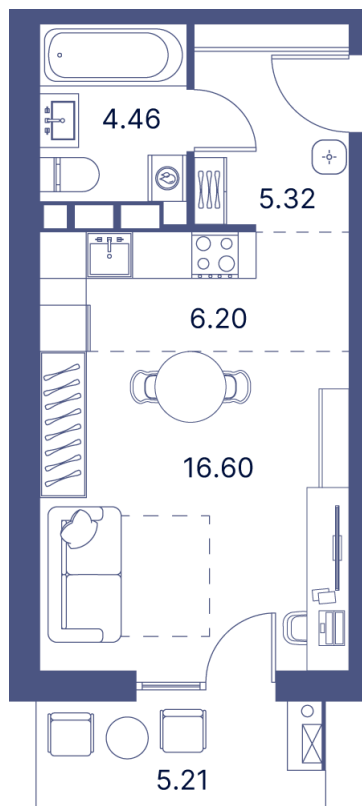

Номер: 260

Студия 46.13 м²

Отсканируйте QR-код и
смотрите на сайте
portdazur.com

Цена по запросу

Чистовая отделка

на бассейн

Корпус	Дом 1	Этаж	2
Секция	5		

29.05.2026 00:29 (Мск)

Не является публичной офертой, цена может быть скорректирована.
Информация взята с сайта «portdazur.com».

На этаже 2

Студия 46.13 м²

29.05.2026 00:29 (Мск)

Не является публичной офертой, цена может быть скорректирована.
Информация взята с сайта «portdazur.com».